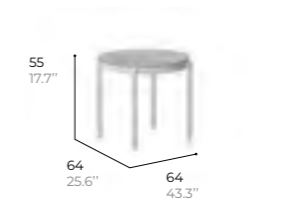

SIDE TABLE
Bout de canapé

ref. OUTL27

structure
Lacquered aluminium
Aluminium laqué

tabletop
Ceramic
Céramique