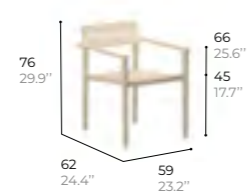

TEAK DINING ARMCHAIR
Fauteuil repas en teck

ref. COCOS

structure
Teak
Teck