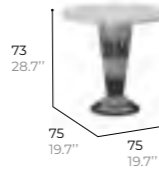

PEDESTAL TABLE

Guéridon

ref. FRIN15

structure
Lacquered aluminium
Aluminium laqué

rope
PVC

tabletop
Lacquered aluminium
Aluminium laqué