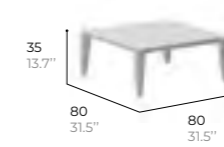

tabletop
Ceramic
Céramique
Synteak®
Synteak®

COFFEE TABLE
Table basse

ref. KON127

structure
Lacquered aluminium
Aluminium laqué

tabletop
Ceramic
Céramique
Synteak®
Synteak®

COFFEE TABLE
Table basse

ref. KON128