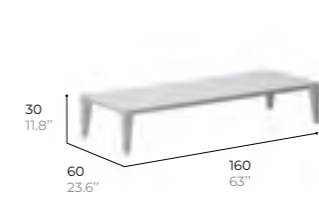

tabletop
Ceramic
Céramique
Synteak®
Synteak®

COFFEE TABLE
Table basse

ref. KON127

structure
Lacquered aluminium
Aluminium laqué

tabletop
Ceramic
Céramique
Synteak®
Synteak®

COFFEE TABLE
Table basse

ref. KON128