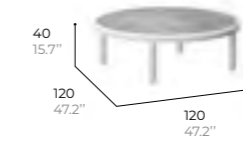

Tempered glass
Verre trempé

COFFEE TABLE
Table basse

ref. **BIGROLL26**

structure
Lacquered aluminium
Aluminium laqué

tabletop
Ceramic
Céramique

Tempered glass
Verre trempé

structure
Lacquered aluminium
Aluminium laqué