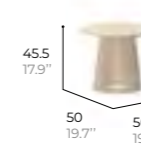

structure tabletop
Teak Glass fiber
Teck Fibre de verre

COFFEE TABLE
Table basse

ref. SPERD60

structure tabletop
Teak Glass fiber
Teck Fibre de verre

SIDE TABLE
Bout de canapé

ref. SPERD50

structure tabletop
Teak Teak
Teck Teck