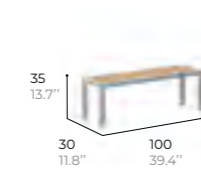

SIDE TABLE / BENCH
Table latérale / banc

ref. KALI28

structure
Lacquered aluminium
Aluminium laqué

top
Syntek®
Syntek®