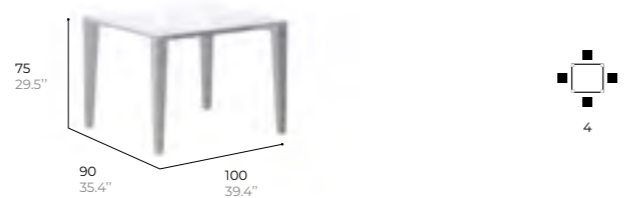

ref. KON13

structure
Lacquered aluminium
Aluminium laqué

tabletop
Ceramic
Céramique
Tempered glass
Verre trempé

DINING TABLE
Table repas

ref. KON18

structure
Lacquered aluminium
Aluminium laqué

tabletop
Ceramic
Céramique
Tempered glass
Verre trempé