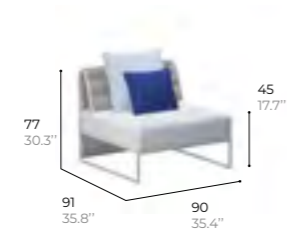

LEFT ARM 2-SEATER SOFA MODULE
Module canapé 2 places accoudoir gauche

ref. KALI21L

structure
Lacquered aluminium
Aluminium laqué

braid
Braided polyester
Polyester tressé

RIGHT ARM 2-SEATER SOFA MODULE
Module canapé 2 places accoudoir droite

ref. KALI21R

structure
Lacquered aluminium
Aluminium laqué

braid
Braided polyester
Polyester tressé

LOUNGE CHAIR NO ARM
Fauteuil salon sans accoudoir

ref. KALI23

structure
Lacquered aluminium
Aluminium laqué

braid
Braided polyester
Polyester tressé

OTTOMAN
Pouf

ref. KALI24

structure
Lacquered aluminium
Aluminium laqué

COFFEE TABLE
Table basse

ref. KALI24C

structure
Lacquered aluminium
Aluminium laqué

top
Ceramic
Céramique

CORNER MODULE
Fauteuil d'angle

ref. KALI101

structure
Lacquered aluminium
Aluminium laqué

braid
Braided polyester
Polyester tressé

SIDE TABLE / BENCH
Table latérale / banc

ref. KALI28

structure
Lacquered aluminium
Aluminium laqué

top
Syntek®
Syntek®

LOVESEAT
Loveseat

ref. KALI30

structure
Lacquered aluminium
Aluminium laqué

braid
Braided polyester
Polyester tressé

ROUND LOUNGE ARMCHAIR
Fauteuil rond

ref. KALI31

structure
Lacquered aluminium
Aluminium laqué

braid
Braided polyester
Polyester tressé

DAYBED WITH CURTAINS
Daybed avec rideaux

ref. KALI40

structure
Lacquered aluminium
Aluminium laqué

braid
Braided polyester
Polyester tressé

structure
Lacquered aluminium
Aluminium laqué

MAT GREY
AL08

tabletop
Syntek®
Syntek®

SYNTEAK
V120

braid
Braided polyester
Polyester tressé

MAT GREY
LY03

Ceramic
Céramique

MARBLE
CE03

cushion
Fabric
Tissu

NATTE WHITE
ME20

PREMIUM FABRICS
SIFAS

NATTE GREY
ME21

PREMIUM FABRICS
SUNBRELLA

6