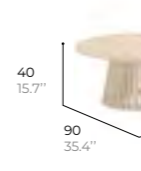

COFFEE TABLE
Table basse

ref. SPERD90

structure tabletop
Teak Teak
Teck Teck