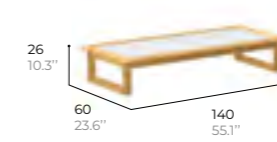

RECTANGULAR DINING TABLE
Table repas rectangulaire

ref. NABA1

structure tabletop
Teak **Ceramic**
Teck Céramique

RECTANGULAR COFFEE TABLE
Table basse rectangulaire

ref. NABA26

structure tabletop
Teak **Ceramic**
Teck Céramique