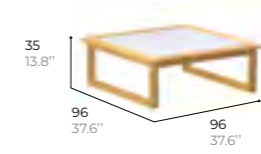

SQUARE COFFEE TABLE
Table basse carrée

ref. NABA27

structure   tabletop
Teak   **Ceramic**
Teck   Céramique