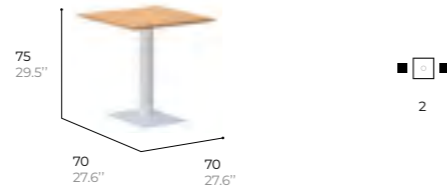

TABLE
Table

ref. OSKA16