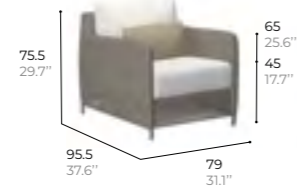

LOUNGE CHAIR
Fauteuil salon

ref. COCO23

braid
Resin wicker
Osier en résine