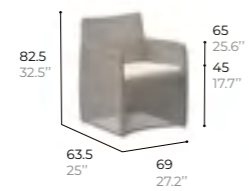

DINING ARMCHAIR
Fauteuil repas

ref. COCO4

braid
Resin wicker
Osier en résine