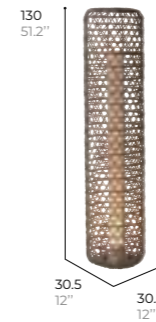

OTTOMAN
Pouf

ref. FISHMAN3

technical data
LED lamp Lampe à LED
Connexion to the electrical network Branchement sur secteur électrique
Electric voltage Tension électrique : AC100-240V - 50-60Hz
Max electric power Max puissance électrique : IP65
CE standard Norme CE
Set of international plus provided Jeu de prises internationales fourni

braid
Braided tube polyester
Tube tressé polyester

OFFSET UMBRELLA 300 x 300 cm
Parasol à mat déporté 300 x 300 cm

ref. CANTI300