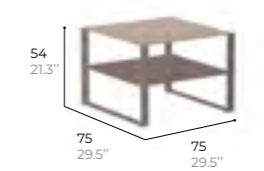

SIDE TABLE
Bout de canapé

ref. KOMF27

structure
Lacquered aluminium
Aluminium laqué

tabletop
Tempered glass
Verre trempé