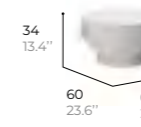

structure tabletop
Teak Glass fiber
Teck Fibre de verre

COFFEE TABLE
Table basse

ref. SPERD60

structure tabletop
Teak Glass fiber
Teck Fibre de verre

SIDE TABLE
Bout de canapé

ref. SPERD50

structure tabletop
Teak Teak
Teck Teck