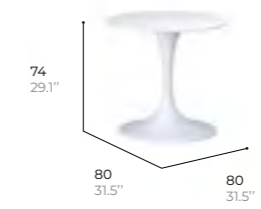

DINING TABLE Ø 120 cm
Table repas Ø 120 cm

ref. KOR03

structure
Lacquered aluminium
Aluminium laqué

tabletop
Tempered glass
Verre trempé

DINING TABLE Ø 140 cm
Table repas Ø 140 cm

ref. KOR03

structure
Lacquered aluminium
Aluminium laqué

tabletop
Tempered glass
Verre trempé

OVAL DINING TABLE 170x110 cm
Table repas ovale

ref. KOR03

structure
Lacquered aluminium
Aluminium laqué

tabletop
Tempered glass
Verre trempé

structure
Lacquered aluminium
Aluminium laqué

tabletop
Tempered glass
Verre trempé

HPL
HPL

PEDESTAL TABLE Ø 80 cm
Guéridon Ø 80 cm

ref. KOR080

structure
Lacquered aluminium
Aluminium laqué

tabletop
Lacquered aluminium
Aluminium laqué

structure
Lacquered aluminium
Aluminium laqué

SIDE TABLE
Bout de canapé

ref. KOR027

structure
Lacquered aluminium
Aluminium laqué

structure
Lacquered aluminium
Aluminium laqué