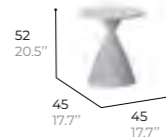

SIDE TABLE
Bout de canapé

ref. HIPS27

structure
Lacquered aluminium
Aluminium laqué
tabletop
Lacquered aluminium
Aluminium laqué