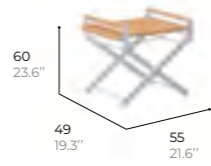

SIDE TABLE
Bout de canapé

ref. OSKA24N + OSKA31