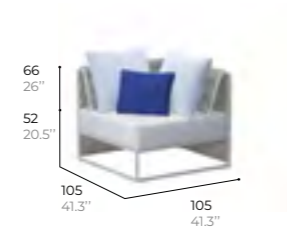

structure
Lacquered aluminium
Aluminium laqué

top
Ceramic
Céramique

CORNER MODULE
Fauteuil d'angle

ref. KALI101

structure
Lacquered aluminium
Aluminium laqué

braid
Braided polyester
Polyester tressé

SIDE TABLE / BENCH
Table latérale / banc