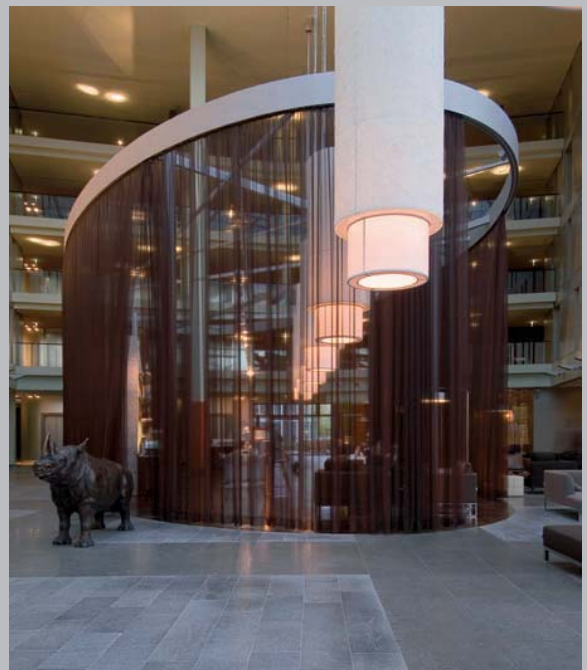

Elektrozug-Systeme für Faltvorhänge

Suchen Sie eine optimale Lösung für eine grosse Glasfront oder für schwer zugängliche Fenster? Oder wünschen Sie ganz einfach eine komfortable, mühelose Bedienung per Knopfdruck für Ihren Faltvorhang?

Auch hier können Sie auf Silent Gliss zählen: unsere modernen, technisch hochstehenden Elektrozug-Systeme eignen sich nicht nur für den privaten Wohnbereich, sondern gelangen auch in Hotels, Museen, Konferenz- und Sitzungsräumen zum Einsatz.

Vielfältige Bedienungsmöglichkeiten stehen unseren Kunden zur Auswahl. Ob die Bedienung über einen Wandschalter oder mit Fernbedienung erfolgen soll, oder ob mehrere Systeme einzeln oder gemeinsam gesteuert werden sollen, bestimmen Sie.