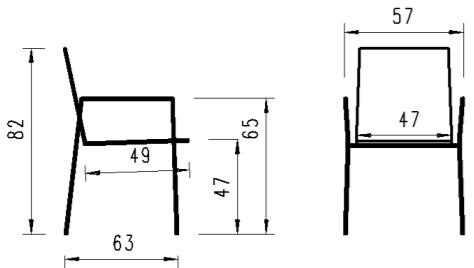

Geflecht Band I bande de tressage	
Anthrazit 161 Sitzpolster white-grey	
Gestell structure	Artikel-Nr No d'article
4- Fuss Aluminium anthrazit 4-pied en aluminium anthracite	30EX14-... ID-209.1