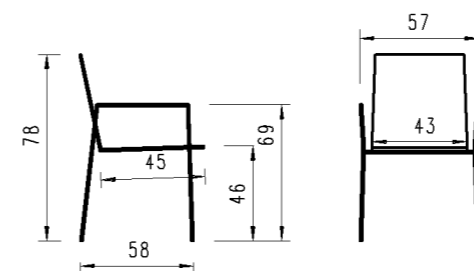

Sitzschale Kunststoff I siège en plastique	
weiss 10 schwarz 80 blau 67 gelb 12 grau 17	
Gestell structure	Artikel-Nr No d'article
Fussgestell Aluminium anthrazit piètement en aluminium anthracite	32EX30-... ID-124.2