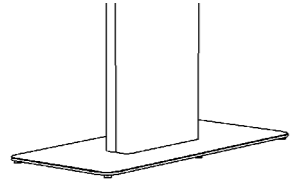

ATLAS

Gestell | pied

MOL23 *
Art.Nr.: 379 (keine RAL-Lackierung möglich)