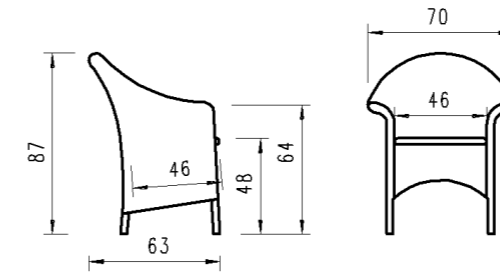

Gestell structure	Artikel-Nr No d'article	Geflecht Twisted I tressage twisted	
		Abaco Philipino 18 Sitzpolster Copacabana black 090	Beige 40 Sitzpolster Southend white 130
4- Fuss Gestell Aluminium, Geflecht twisted Abaco Philipino 4-pied en aluminium anthracite tressage twisted Abaco Philipino	30INX85-18	ID-269.12	--
4- Fuss Gestell Aluminium, Geflecht twisted beige 4-pied en aluminium anthracite tressage twisted beige	30INX85-40	--	ID-269.12