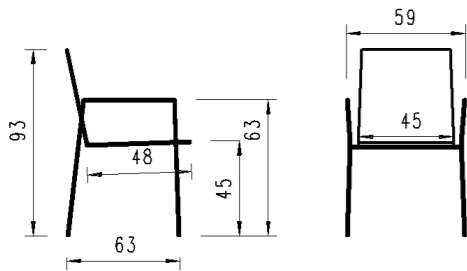

Gestell structure	Artikel-Nr No d'article	Textilen
4- Fuss Aluminium anthrazit 4-pied en aluminium anthracite	32EX18-...	Charcoal mouse grey 25
		ID-134.1