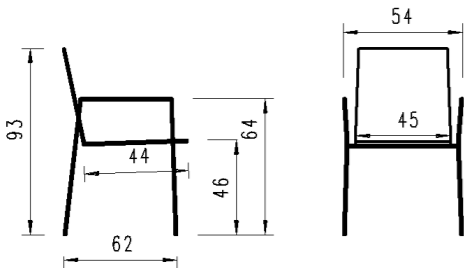

Gestell structure	Artikel-Nr No d'article	Textilen	
		Batyliné Eden black 90	Sitex Black 327
4- Fuss Edelstahl Preto - schwarz verchromt 4-pied en inox Preto - noir chromé	33INX20-...	ID-244.1	Spezialpreis 165.-
4- Fuss Edelstahl Cobre - kupfer verchromt 4-pied en inox Cobre - cuivre chromé	33INX20K-...	Spezialpreis 100.-	Spezialpreis 100.-
4- Fuss Edelstahl 4-pied en inox	30INX18-...	ID-204.1	ID-204.1