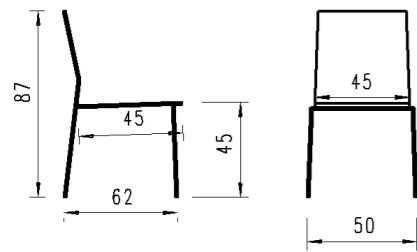

Gestell structure	Artikel-Nr No d'article	Textilen	
		Batyliné Eden black 90	Sitex Mouse Grey 326
4- Fuss Edelstahl 4-pied en inox	30INX16-...	ID-204.2	Spezialpreis 130.-

- Ausführung: stapelbar  
Version: dossier bas, empilable