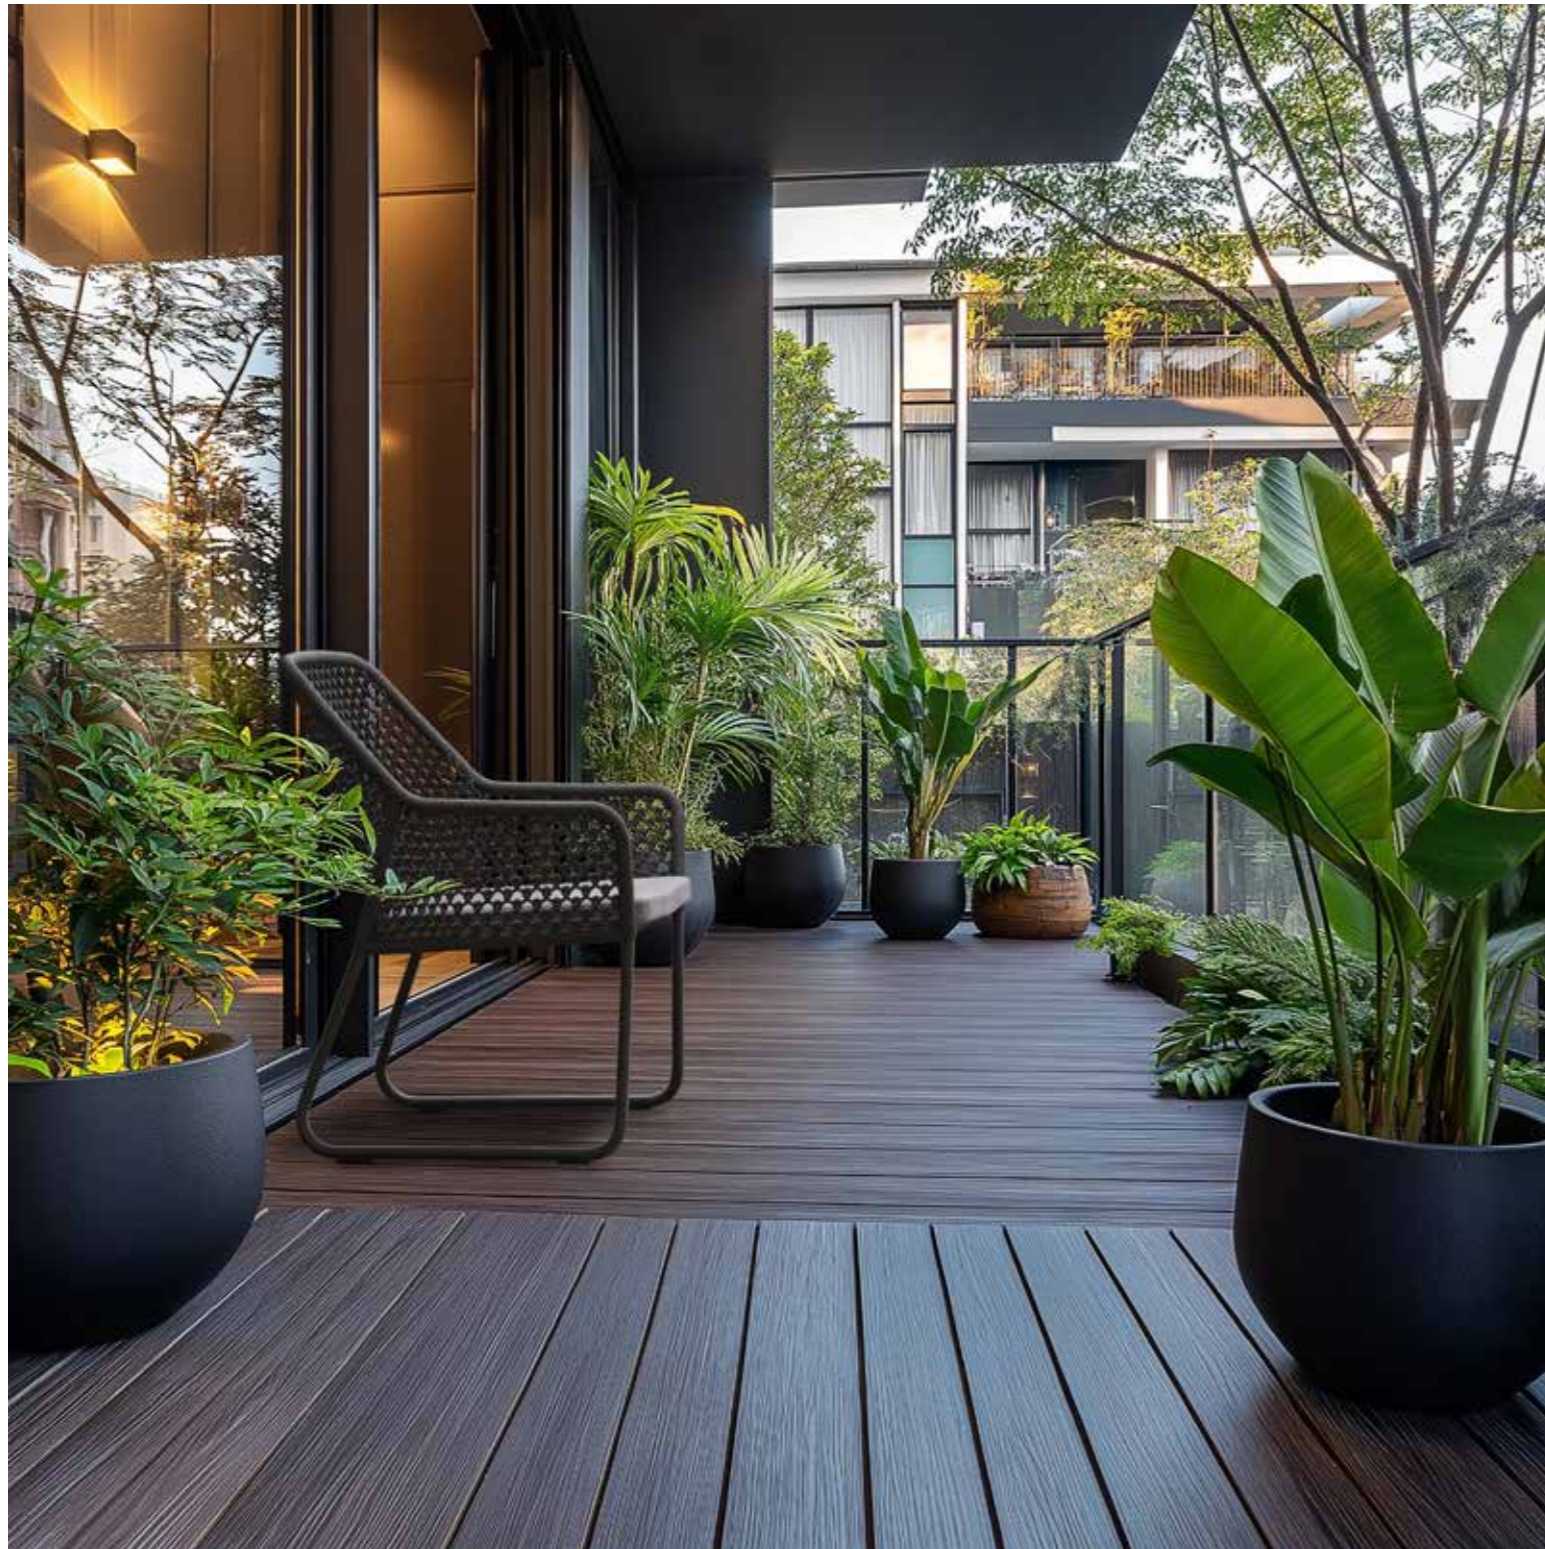

Sessel Maia, Geflecht Sibirian Grey 162, Sitzpolster Southend light grey 164 |
tressage sibirian grey, coussin de siège Southend light grey 164