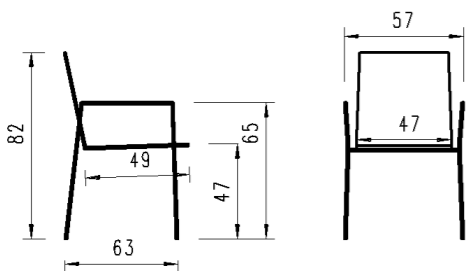

Geflecht Rope I tressage rope		
Sandstone Sitzpolster Copacabana anthr.	Sibirian grey Sitzpolster Southend light grey	Anthrazit Sitzpolster Southend white grey
Gestell structure	Artikel-Nr No d'article	
4- Fuss Aluminium anthrazit 4-pied en aluminium anthracite	10EX18-16	ID-219.1 -- --
4- Fuss Aluminium powder 4-pied en aluminium powder	10EX20-32	-- ID-219.1 --
4- Fuss Aluminium anthrazit 4-pied en aluminium anthracite	10EX18-24	-- -- ID-219.1