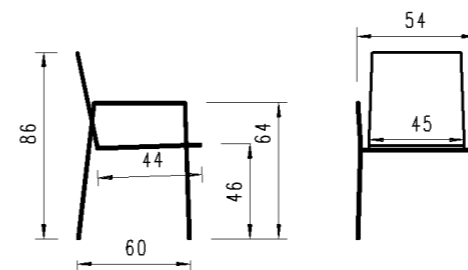

Gestell structure	Artikel-Nr No d'article	Textilen	
		Charcoal black 99	Charcoal mouse grey 25
4- Fuss Aluminium anthrazit lackiert 4-pied en aluminium laqué anthracite	30INX38-...	ID-124.1	ID-124.1