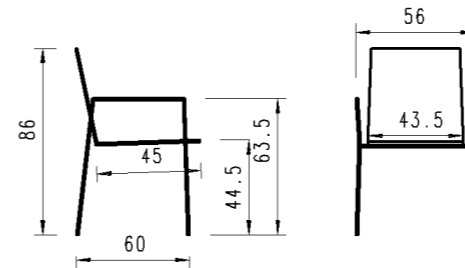

Gestell structure	Artikel-Nr No d'article	Textilen	
		Batyliné Eden black 90	Sitex Mouse Grey 326
4- Fuss Edelstahl 4-pied en inox	30INX16-...	ID-204.2	Spezialpreis 130.-