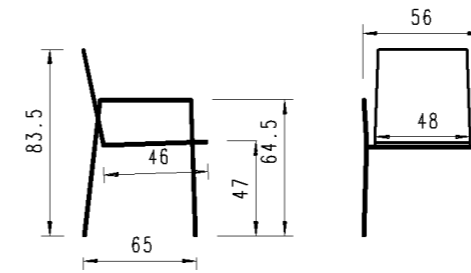

Gestell structure	Artikel-Nr No d'article	Geflecht Twisted I tressage twisted	
		Beige 21 Sitzpolster Southend white	
Gestell Kufe Aluminium anthrazit pied à patin en aluminium anthracite	10EX17-40	ID-224.2