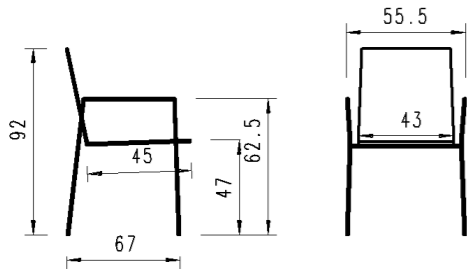

Gestell structure	Artikel-Nr No d'article	Textilen
4- Fuss Gestell Holz Teak 4-pied en teak	30INX9-...	Batylene Eden black 90
		ID-239.3