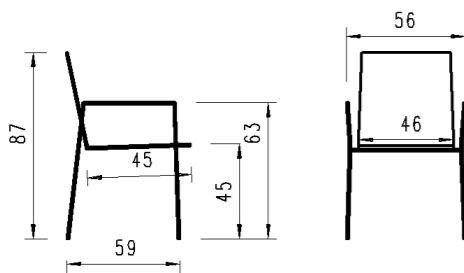

Gestell structure	Artikel-Nr No d'article	Textilen
4- Fuss Edelstahl Rundrohr 4-pied en inox tube rond	32EX35-...	Batyline Eden black 90
		ID-179.2