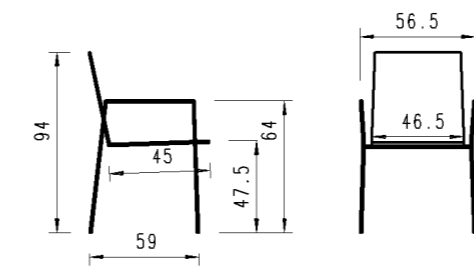

Gestell structure	Artikel-Nr No d'article	Textilen
4- Fuss Edelstahl 4-pied en inox	30INX23-...	Sitex Taupe 325 Mouse Grey 326
		ID-269.1