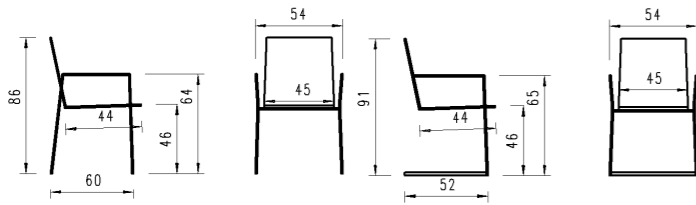

**Übersicht Gartenstühle Sortiment 2025**  
aperçu chaise de jardin assortiment 2025

Ausführung: Niederlehner stapelbar mit Armlehne  
Version: dossier bas, empilable avec accoudoir

Gestell structure	Artikel-Nr No d'article	Textilen	
		Batyliné Eden black 90	Sitex Taupe 325
4- Fuss Edelstahl 4-pied en inox	30INX17-...	ID-204.1	ID-204.1