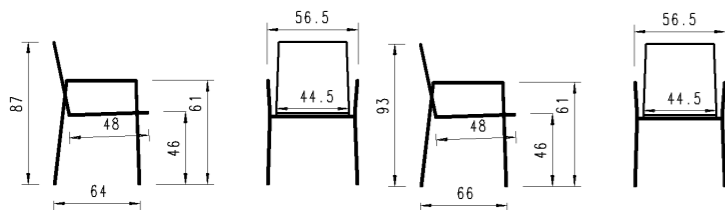

Gestell structure	Artikel-Nr No d'article	Textilen		
		Charcoal black 99	Charcoal mouse grey 25	Phifertex sibirian 76
Nieder 4- Fuss Aluminium anthrazit basse / 4-pied en aluminium anthr.	32EX40-...	ID-124.3	ID-124.3	--
Hoch / padded 4- Fuss Aluminium anthrazit haut / padded, 4-pied en aluminium anthr.	32EX45-...	ID-139.1	ID-139.1	--
Nieder 4- Fuss Aluminium powder, AL Teak basse / 4-pied en aluminium powder	32EX43-...	--	--	ID-124.3