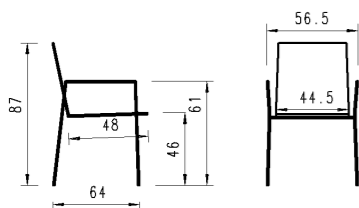

Gestell structure	Artikel-Nr No d'article	Textilen	
		Charcoal black 99	Phifertex sibirian 76
4- Fuss Aluminium anthrazit 4-pied en aluminium anthracite	32EX41-...	ID-139.2	--
4- Fuss Aluminium powder, AL Teak 4-pied en aluminium powder	32EX42-...	--	ID-139.2