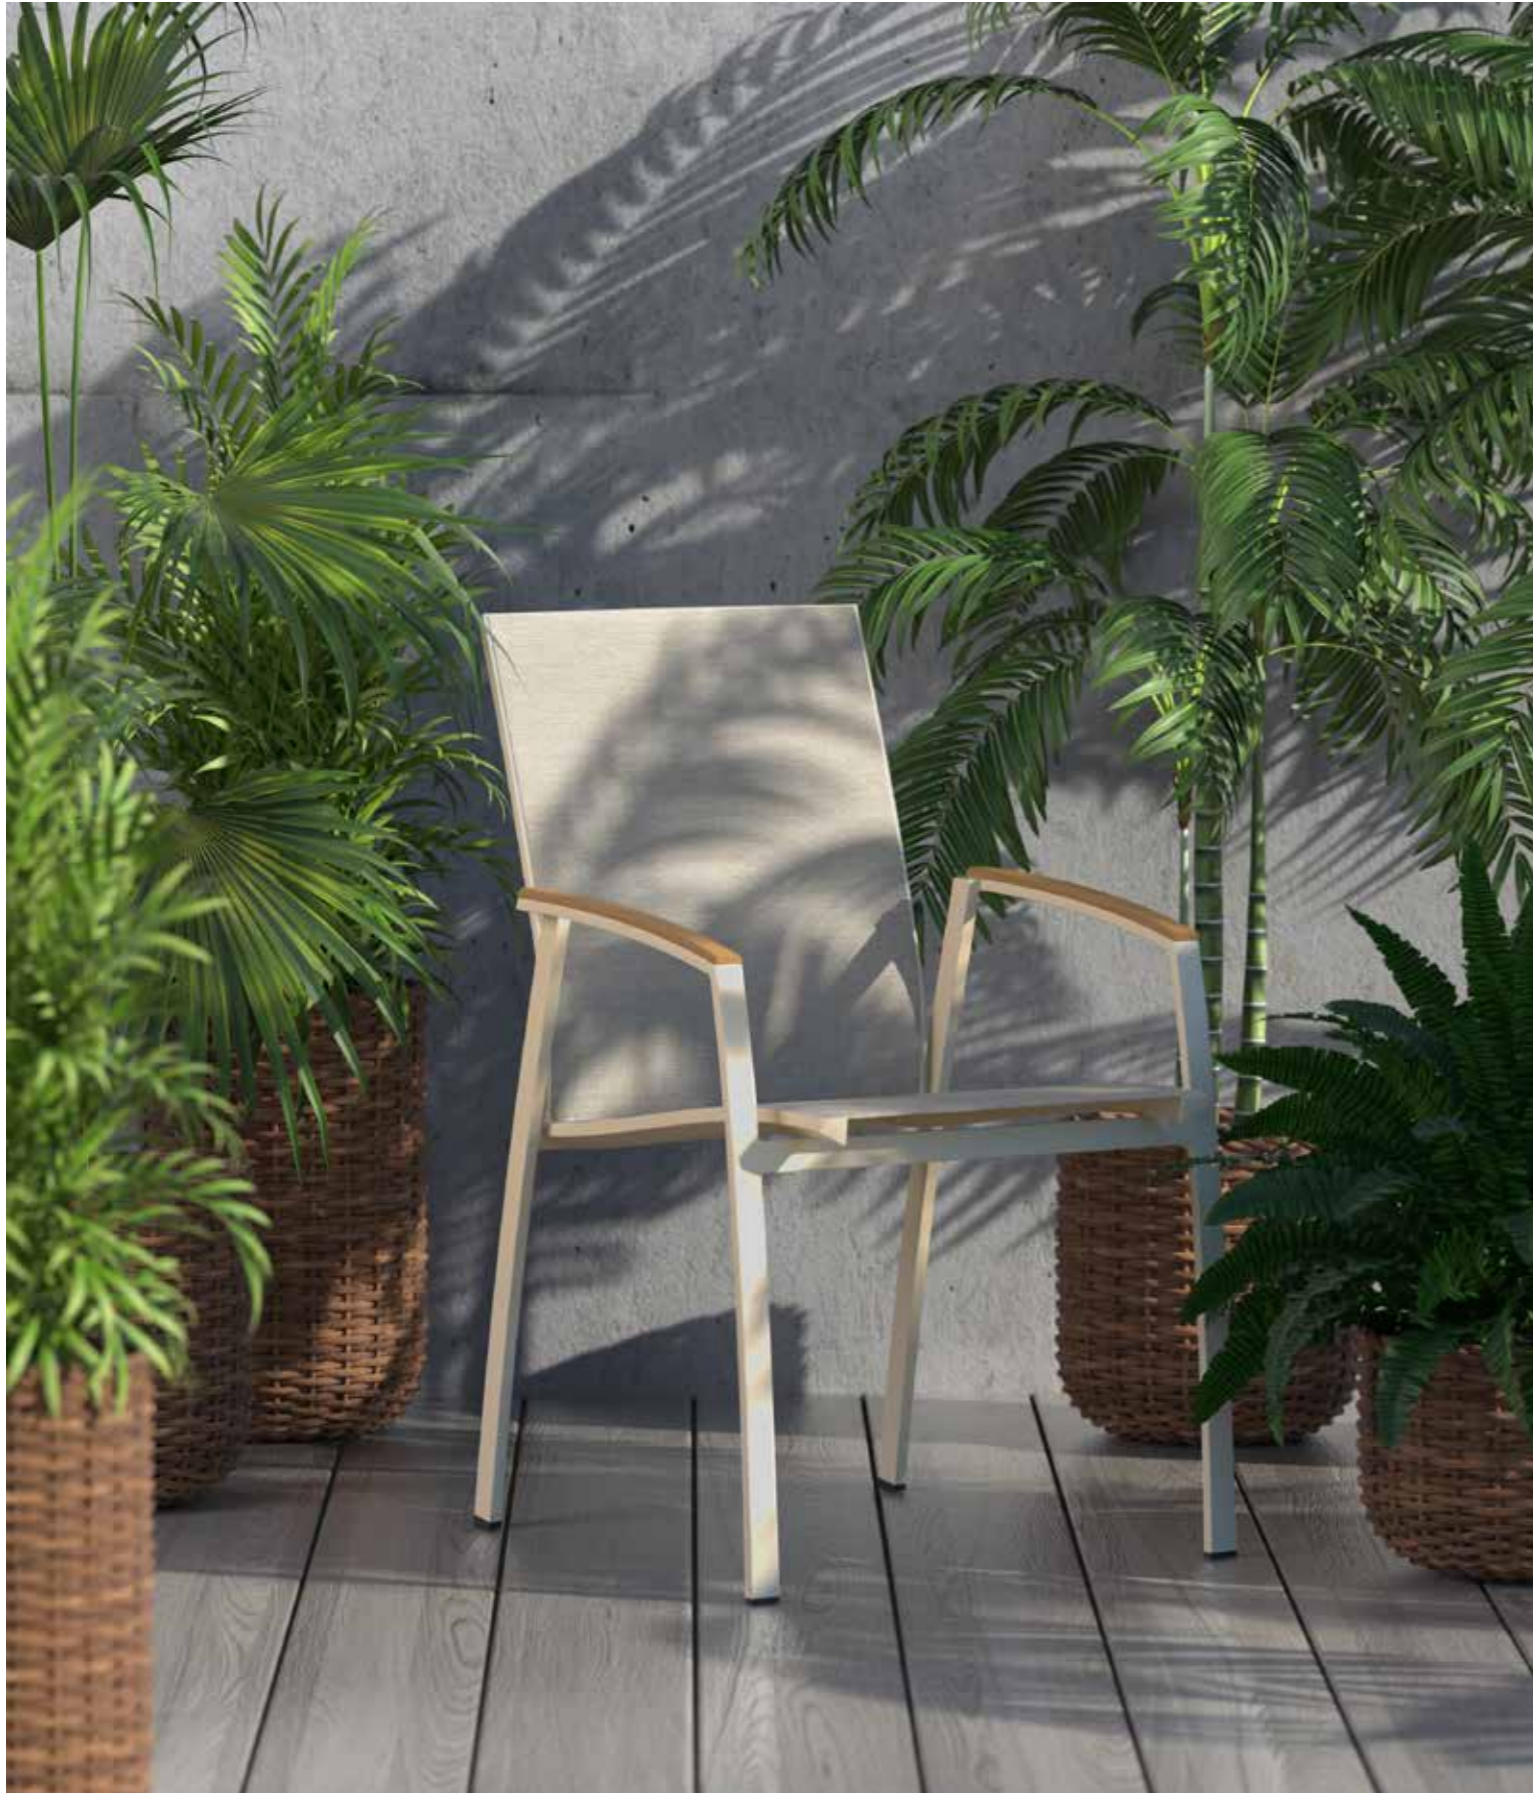

NEU

STUHL_LIMBO

		Textilen | textile
		Phifertex sibirian 76
Gestell structure		
Gestell Kufe Aluminium powder, Aufsatz Armlehnen Teak pied à patin en aluminium powder, rehausse d'accoudoir en teak	32EX43-76	ID-124.3