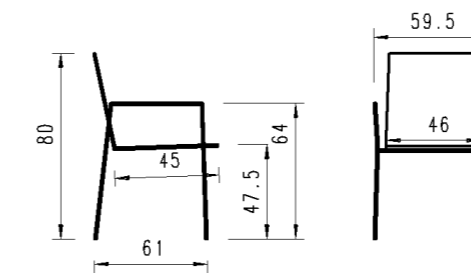

Gestell structure	Artikel-Nr No d'article	Geflecht Band I bande de tressage		
		Anthrazit 161 Sitz- und Rückenpolster Southend grey	Silber 130 Sitz- und Rückenpolster Southend white	Braun 63 Sitz- und Rückenpolster Southend sea green
4-Fuss Aluminium anthrazit 4-pied en aluminium anthracite	10EX13-...	ID-299.1	ID-299.1	ID-299.1