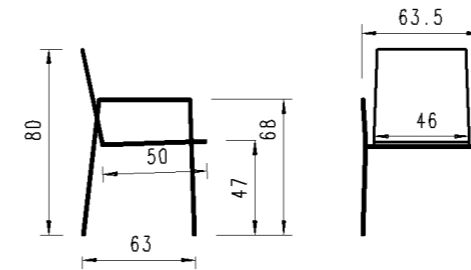

Geflecht Band I bande de tressage	
Grey Lacak 090 Sitzpolster Copacabana black	
Gestell structure	Artikel-Nr No d'article
4- Fuss Aluminium anthrazit 4-pied en aluminium anthracite	10EX15-... ID-269.2