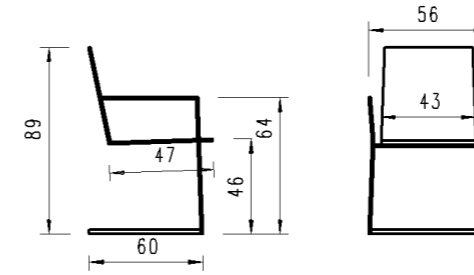

Gestell structure	Artikel-Nr No d'article	Textilen
Freischwinger Edelstahl chaise en luge en inox	30INX12-...	Batyline Eden black 90
		ID-259.1