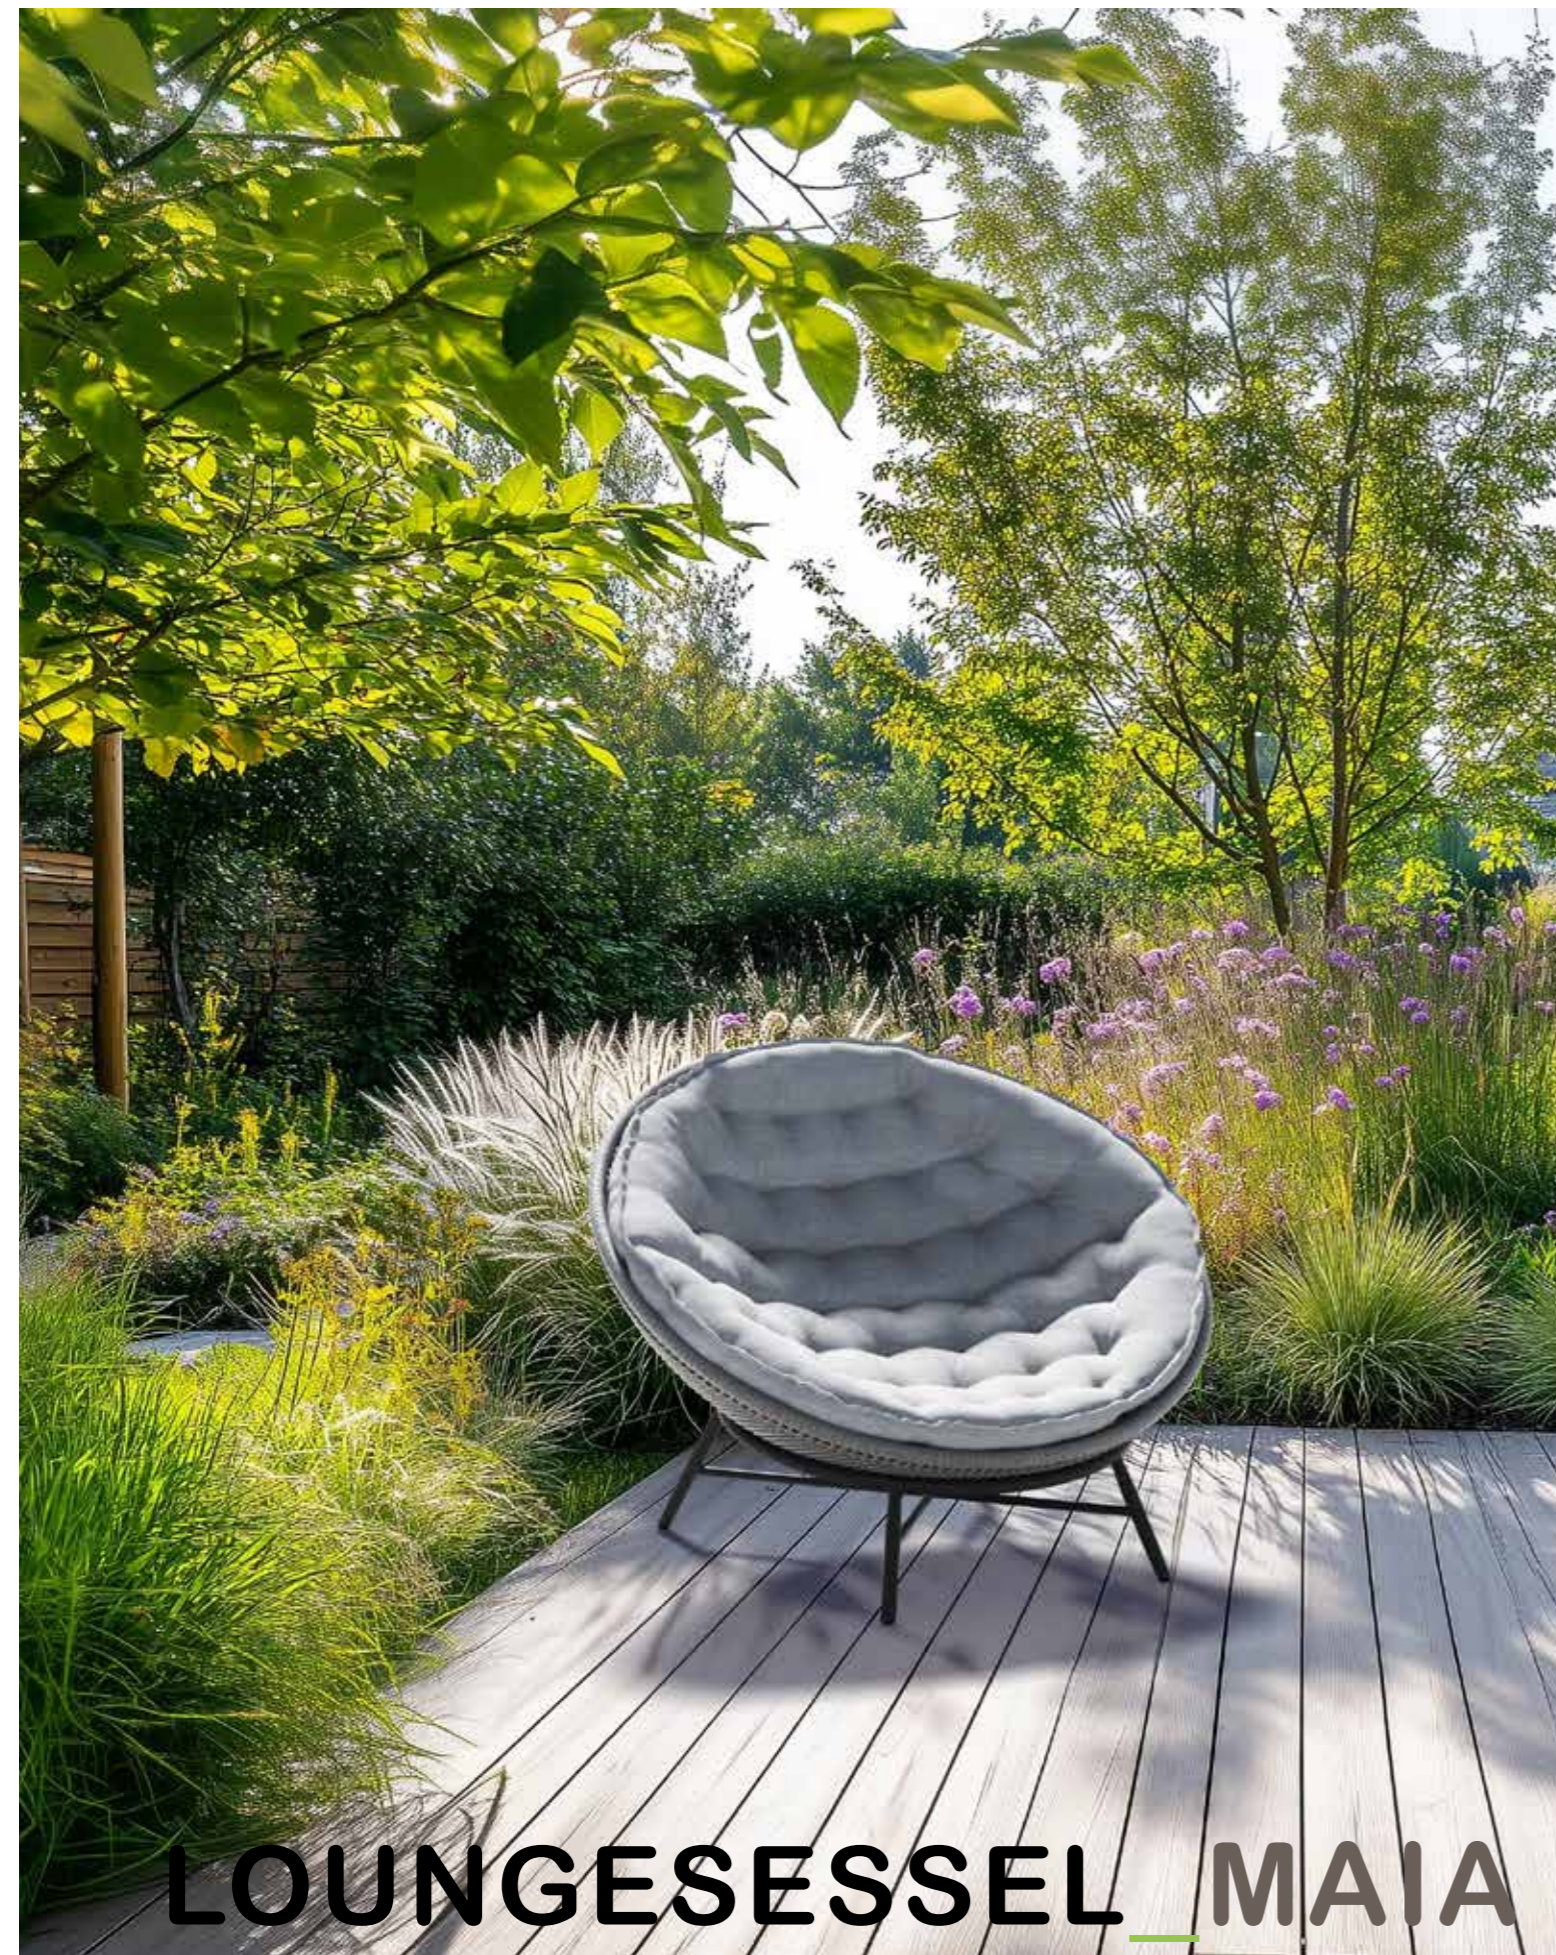

ÜBERSICHT IDENTNUMMERN (Achtung: Preise finden Sie in der zugehörigen Preisliste)
aperçu du numéro d'identification (Attention: pour les prix, voir la liste de prix correspondante)

LOUNGESESSEL MAIA

NEU