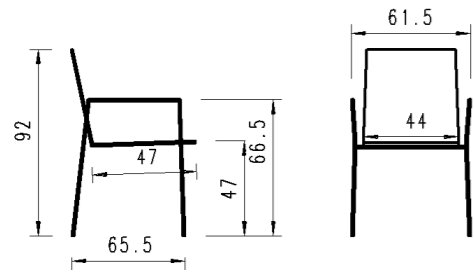

Gestell structure	Artikel-Nr No d'article	Geflecht Twisted I tressage twisted			Rope
		Abaco Philipino 18 Sitzpolster Copacabana black 090	Ebony 49 Sitzpolster Copacabana white-grey 165	Beige 40 Sitzpolster Southend white 130	Light Green 50 Sitzpolster Calasaona light green 130
Gestell Kufe Aluminium anthrazit pied à patin en aluminium anthracite	30INX32-...	ID-239.4	ID-239.4	ID-239.4	ID-259.19
Gestell Kufe Aluminium powder pied à patin en aluminium powder	30INX20-40	--	--	ID-239.4	--