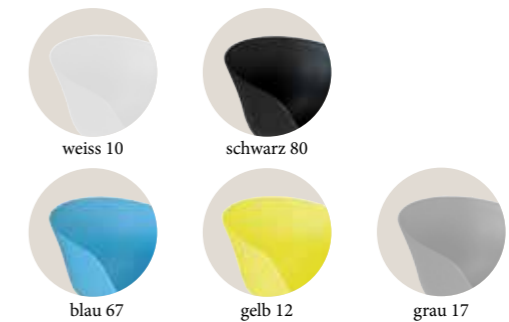

Ausführung: Sitzschale Kunststoff, 4-Fuss Gestell
Version: siège en plastique, 4-pied,