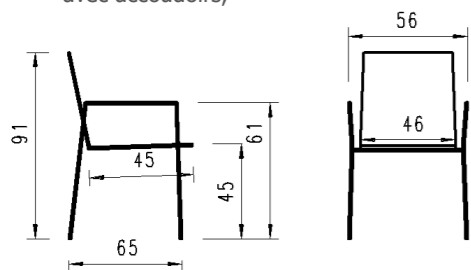

Ausführung: stapelbar, Sitz- und Rückenfläche gepolstert mit Armlehnen
Version: empilable, Siège et dossier rembourrés avec accoudoirs,