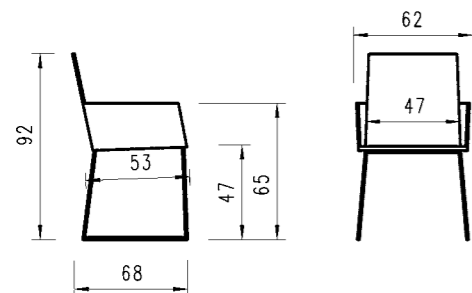

Gestell structure	Artikel-Nr No d'article	Geflecht Rope I tressage rope	
		Black Dark Grey 50 Sitzpolster Southend grey	
Gestell Kufe Aluminium anthrazit pied à patin en aluminium anthracite	30INX40-210	ID-269.13