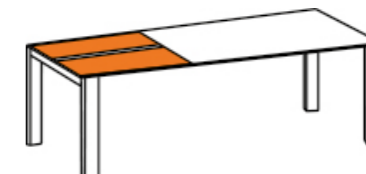

Keramik
ceramique

Dekton

HPL

Teakholz
bois de teak

Soyez votre propre designer -

Des systèmes de table flexibles dans des tailles et des matériaux variables, en tant que table fixe ou avec fonction.

Unsere Auszugssysteme | Nos systèmes de rallonges

1 oder 2 Einlegeplatten |
1 ou 2 rallonges

Dreheinlage |
rallonge a pivoter

Klappeinlage |
rallonge rabattable

Klappeinlage Jura |
rallonge rabattable Jura

Tisch Glarus 240 x 100cm, **Fuss Mollis** Stahl anthrazit, Tischplatte Dekton Kreta
Stuhl Cruz, Gestell Aluminium anthrazit, Textilien Charcoal grey