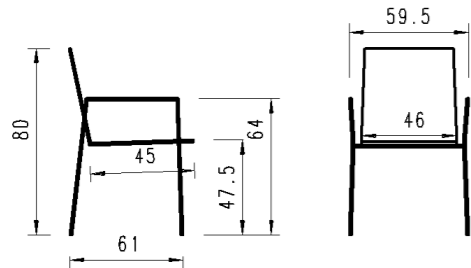

Geflecht Band | bande de tressage		
		Anthrazit 161 Sitz- und Rückenpolster Southend grey	Silber 130 Sitz- und Rückenpolster Southend white	Braun 63 Sitz- und Rückenpolster Southend sea green
Gestell structure	Artikel-Nr No d'article			
4- Fuss Aluminium anthrazit 4-pied en aluminium anthracite	10EX13-...	ID-299.1	ID-299.1	ID-299.1