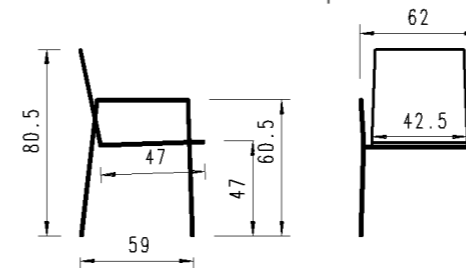

GeflechtTwisted | tressage twisted		GeflechtTwisted | tressage twisted	
Gestell structure	Artikel-Nr No d'article	Ebony 49 Sitzpolster Copacabana black 090	Beige 21 Sitzpolster Copacabana beige 180
4- Fuss Aluminium anthrazit 4-pied en aluminium anthracite	10EX41-40	ID-229.2	ID-229.2