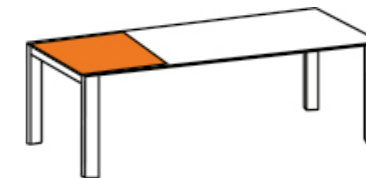

Keramik
ceramique

Dekton

HPL

Teakholz
bois de teak

Soyez votre propre designer -

Des systèmes de table flexibles dans des tailles et des matériaux variables, en tant que table fixe ou avec fonction.

Unsere Auszugssysteme | Nos systèmes de rallonges

1 oder 2 Einlegeplatten |
1 ou 2 rallonges

Dreheinlage |
rallonge a pivoter

Klappeinlage |
rallonge rabattable

Klappeinlage Jura |
rallonge rabattable Jura

Tisch Glarus 240 x 100cm, **Fuss Mollis** Stahl anthrazit, Tischplatte Dekton Kreta
Stuhl Cruz, Gestell Aluminium anthrazit, Textilien Charcoal grey