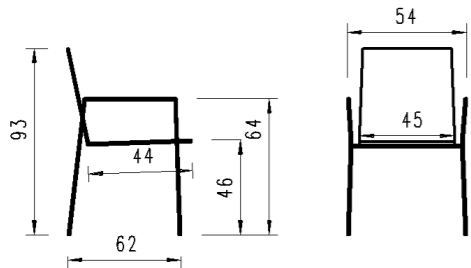

Textilen	
		Batylina	Sitex
		Eden black 90	Taupe 325 Mouse Grey 326 Black 327
Gestell structure	Artikel-Nr No d'article		
4- Fuss Edelstahl 4-pied en inox	30INX18-...	ID-204.1	ID-204.1
4- Fuss Edelstahl Preto - schwarz verchromt 4-pied en inox Preto - noir chromé	30INX20-...	ID-244.1	ID-244.1 (Black 327)
4- Fuss Edelstahl Cobre - kupfer verchromt 4-pied en inox Cobre - cuivre chromé	33INX20K-...	ID-244.1	ID-244.1 (Black 327)