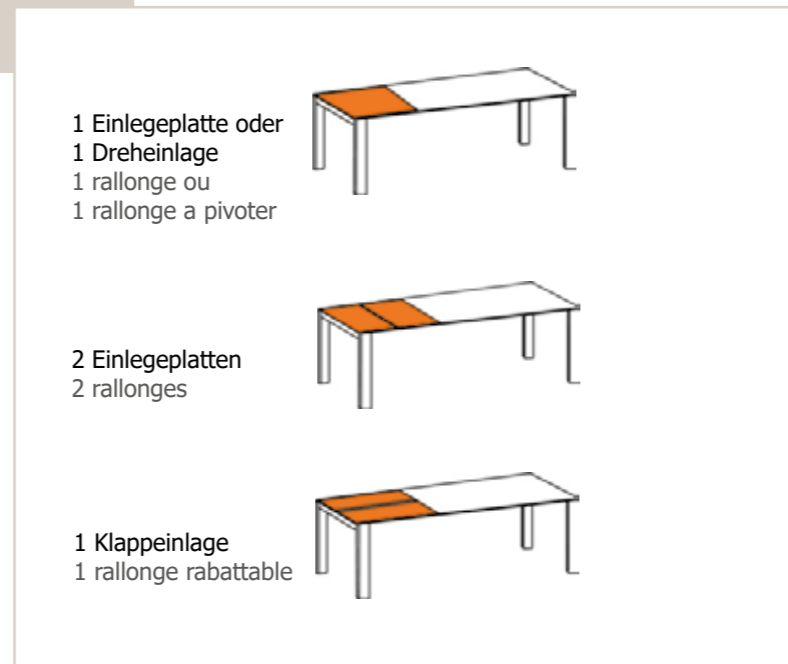

System | système

Masse | dimensions

Ausziehtische | table à rallonge: 130/180 x 80 - 210/270/330 x 95cm
 Gestell | pied: 50 x 50mm
 Höhe | hauteur: 74cm

Gestell | pied

Gestell Edelstahl
pied en inox

Gestell Edelstahl anthrazit lackiert
pied en inox anthracite