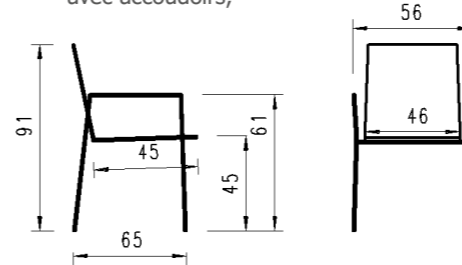

Gestell structure	Artikel-Nr No d'article
4- Fuss Aluminium anthrazit 4-pied en aluminium anthracite	33EX10-90

Textilen gepolstert | rembourré
Batylene Eden black 90
ID-214.1