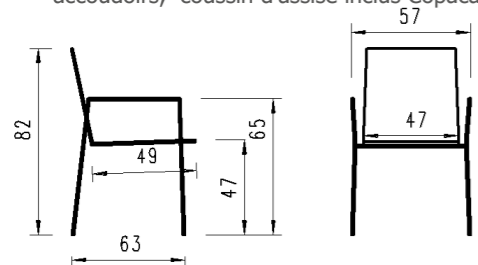

Gestell structure	Artikel-Nr No d'article
4- Fuss Aluminium anthrazit 4-pied en aluminium anthracite	10EX18-16

Geflecht Rope | tressage rope
Sandstone Sitzpolster Copacabana
ID-219.1