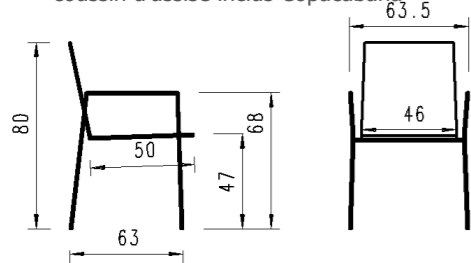

Geflecht Band | bande de tressage	
		Grey Lacak 090 Sitzpolster Copacabana black	
Gestell structure	Artikel-Nr No d'article		
4- Fuss Aluminium anthrazit 4-pied en aluminium anthracite	10EX15-...	ID-269.2