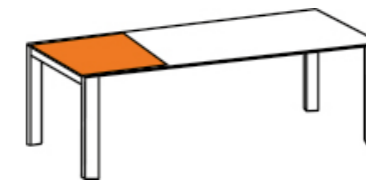

Keramik
ceramique

Dekton

HPL

Teakholz
bois de teak

Soyez votre propre designer -

Des systèmes de table flexibles dans des tailles et des matériaux variables, en tant que table fixe ou avec fonction.

Unsere Auszugssysteme | Nos systèmes de rallonges

1 oder 2 Einlegeplatten |
1 ou 2 rallonges

Dreheinlage |
rallonge a pivoter

Klappeinlage |
rallonge rabattable

Klappeinlage Jura |
rallonge rabattable Jura

Tisch Glarus 240 x 100cm, **Fuss Mollis** Stahl anthrazit, Tischplatte Dekton Kreta
Stuhl Cruz, Gestell Aluminium anthrazit, Textilien Charcoal grey