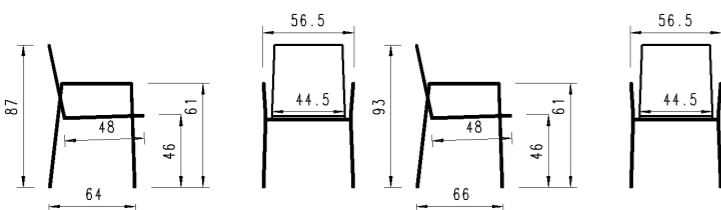

Textilen	
		Charcoal black 99	Charcoal mouse grey 25
Gestell structure	Artikel-Nr No d'article		
Nieder 4- Fuss Aluminium anthrazit basse 4-pied en aluminium anthracite	32EX40-...	ID-124.3	ID-124.3
Hoch / padded 4- Fuss Aluminium anthrazit haut / padded 4-pied en aluminium anthracite	32EX45-...	ID-139.1	ID-139.1