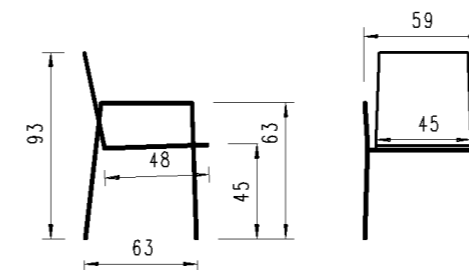

Gestell structure		Textilen	
Artikel-Nr No d'article		Artikel-Nr No d'article	
4- Fuss Aluminium anthrazit 4-pied en aluminium anthracite	32EX18-...	Charcoal mouse grey 25	
		ID-134.1