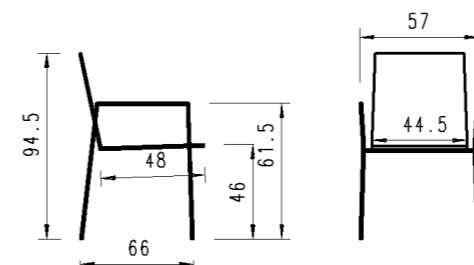

Textilen padded	
		schwarz 99	
Gestell structure	Artikel-Nr No d'article		
4- Fuss Aluminium polarsilber 4-pied en aluminium argent polar	32EX15-95	ID-134.2