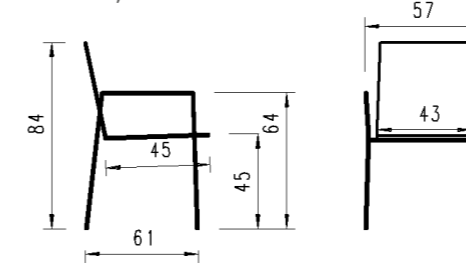

Geflecht Band | bande de tressage	
		Anthrazit	
Gestell structure	Artikel-Nr No d'article		
4- Fuss Aluminium anthrazit 4-pied en aluminium anthracite	30INX31-201	ID-174.1