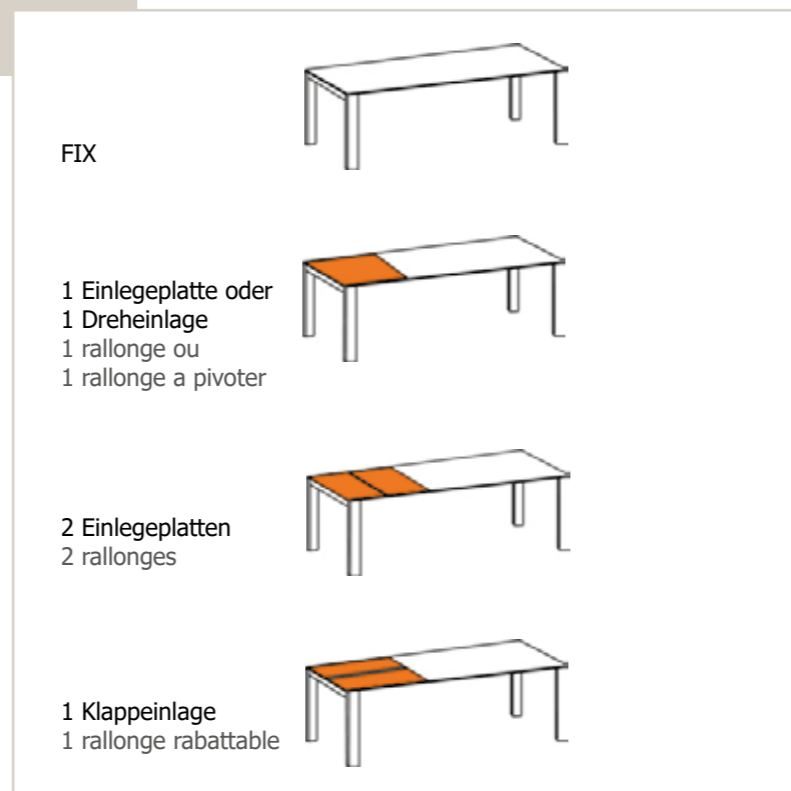

System | système

Masse | dimensions

Fix: 140 -260 x 95cm
Ausziehtische | table à rallonge: 140/200 - 210/270/330 x 95cm
Gestell Rundrohr | pied tube ronde: ø 50mm
Höhe | hauteur: 75cm