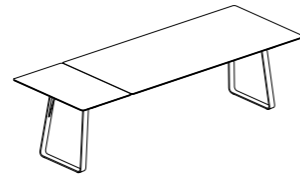

System | système

1 Einlage
1 rallonge

Masse | dimensions

Einlage | rallonge: 160/220 - 280/340 x 100cm
Gestell | pied: 60 x 8mm
Höhe | hauteur: 75cm