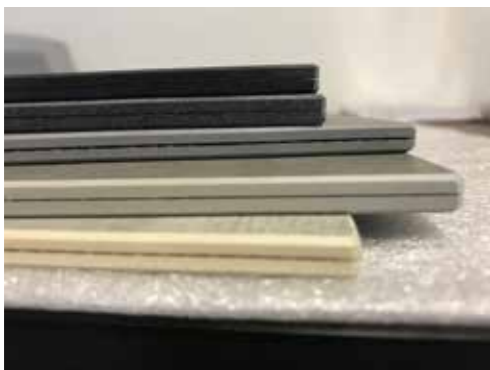

- Es ist möglich alle Tischplatten nach Mass zu bestellen. Der Preis berechnet sich pro Quadratmeter m².
- C'est possible de commander toutes les plateaux de table en vrac, le prix est au mètre carré.

Keramik 7mm		Dekton 8mm		Keramik 7mm Dekton 8mm		Keramik 7mm Dekton 8mm		HPL 13mm	
Ocean-Black	...-73								
Basalt	...-81								
Dark-Night	...-89								
Oxido-Flame	...-90								
Beton-Hell	...-92								
Beton-Dunkel	...-95								
Zebrino	...-97								
Kreta	...-71	Laurent	...-69	Khalo	...-40	Oxido			
Fossil	...-43	Matera-Fiam.	...-76	Liquid-Sky	...-37	Bluestone	...-2221		
Sirius	...-74	Pompei-Fiam.	...-33	Awake	...-50	Blacksteel	...-2222		
Kelya	...-77	Somnia	...-35	Azulecho	...-80				
Trilium	...-79	Ossido	...-86	Azulecho-Black	...-64				
Orix	...-88	Black-Ardesia	...-83	Chromica-Uyuni	...-67				
Soke	...-41								
Bromo	...-44								
Laos	...-70								

Artikel-Nr No d'article							
Platten nach Mass Plateau sur mesure	000-...	ID-379.3	ID-409.2	ID-499.2	ID-379.3		
Aufpreis Radius pro Ecke Supplement par rayon de coin		ID-64.1