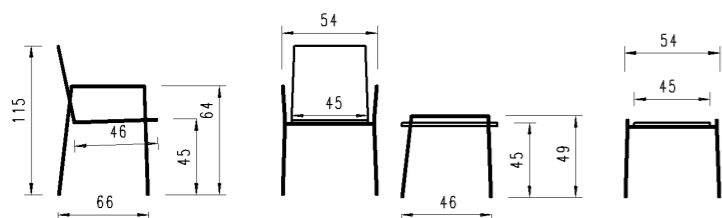

LOUNGES

LIEGEN SOLO CHAIRS

CHAISE LONGUE SOLO CHAIRS

der praktische Begleiter

le compagnon pratique

Ausführung: Stufenlos verstellbarer Sessel mit hoher Rückenlehne und Fusshocker
 Version: chaise à haut dossier réglable en continu avec tabouret de pied