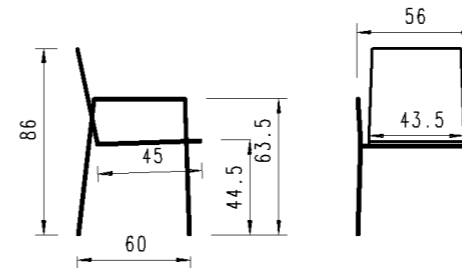

Textilen	
		Batylina	Sitex
		Eden black 90	Taupe 325 Mouse Grey 326 Black 327
Gestell structure	Artikel-Nr No d'article		
4- Fuss Edelstahl 4-pied en inox	30INX38-...	ID-204.2	ID-204.2