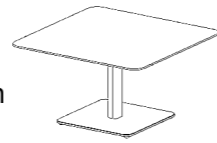

BEISTELLTISCHE

TABLE BASSE

Beistelltisch | table basse

quadratisch
carré

rund
ronde

Ellipse
ellipse

Masse | dimensions

quadratisch | carré: 60 x 60, 70 x 70, 80 x 80cm
 rund | ronde: ø 60, 70, 80cm
 Ellipse | ellipse: 90 x 55, 110 x 70cm
 Höhe | hauteur: 40, 45cm