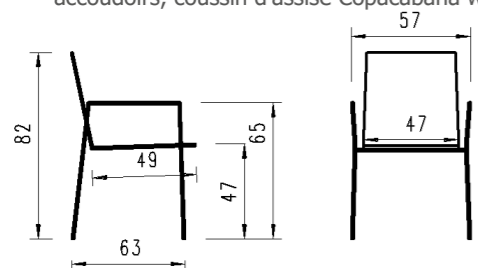

Gestell structure	Artikel-Nr No d'article
4- Fuss Aluminium anthrazit 4-pied en aluminium anthracite	30EX14-...

Geflecht Band | bande de tressage
Anthrazit 161 Sitzpolster white-grey
ID-209.1