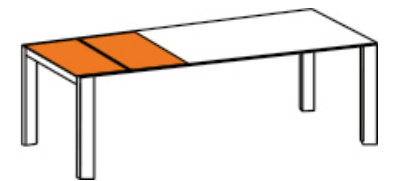

Keramik
ceramique

Dekton

HPL

Teakholz
bois de teak

Soyez votre propre designer -

Des systèmes de table flexibles dans des tailles et des matériaux variables, en tant que table fixe ou avec fonction.

Unsere Auszugssysteme | Nos systèmes de rallonges

1 oder 2 Einlegeplatten |
1 ou 2 rallonges

Dreheinlage |
rallonge a pivoter

Klappeinlage |
rallonge rabattable

Klappeinlage Jura |
rallonge rabattable Jura

Tisch Glarus 240 x 100cm, **Fuss Mollis** Stahl anthrazit, Tischplatte Dekton Kreta
Stuhl Cruz, Gestell Aluminium anthrazit, Textilien Charcoal grey