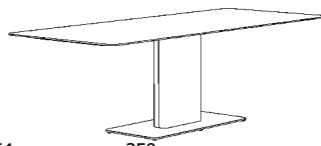

Art.-Nr. | No d'article: 354...

359...