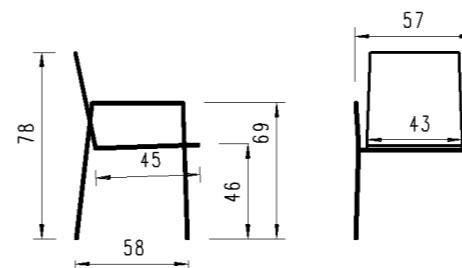

Gestell structure	Artikel-Nr No d'article
Fussgestell Aluminium anthrazit piètement en aluminium anthracite	32EX30-...

Sitzschale Kunststoff | siège en plastique
weiss 10 schwarz 80 blau 67 gelb 12 grau 17
ID-124.2