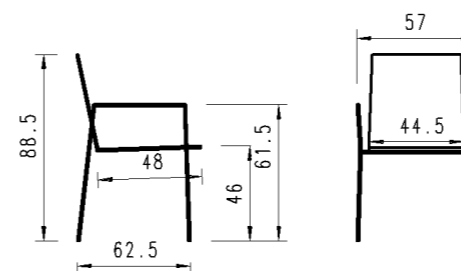

Textilen	
		schwarz 99	silber 25
Gestell structure	Artikel-Nr No d'article		
4- Fuss Aluminium anthrazit 4-pied en aluminium anthracite	32EX10-...	ID-124.4	ID-124.4
4- Fuss Aluminium polarsilber 4-pied en aluminium argent polar	32EX10-95	ID-124.4	--