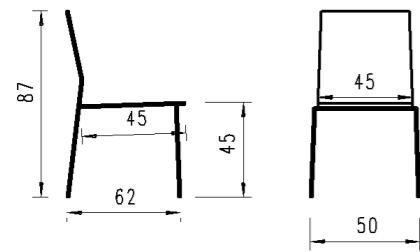

Gestell structure		Textilen	
Artikel-Nr No d'article		Batyliné	
4- Fuss Edelstahl 4-pied en inox	30INX20-...	Eden black 90	Sitex Taupe 325 Mouse Grey 326 Black 327
	ID-179.1	ID-179.1	

_STÜHLE_chaises

Übersicht Identnummern (Achtung: Preise finden Sie in der zugehörigen Preisliste) |
aperçu du numéro d'identification (Attention: pour les prix, voir la liste de prix correspondante)