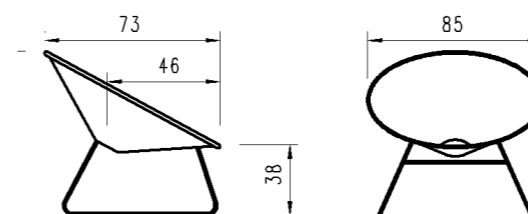

Gestell structure	Artikel-Nr No d'article	Geflecht Band | bande de tressage
Kufengestell Aluminium anthrazit ped à patins en aluminium anthracite	10EX14	grey lacak
		ID-309.1