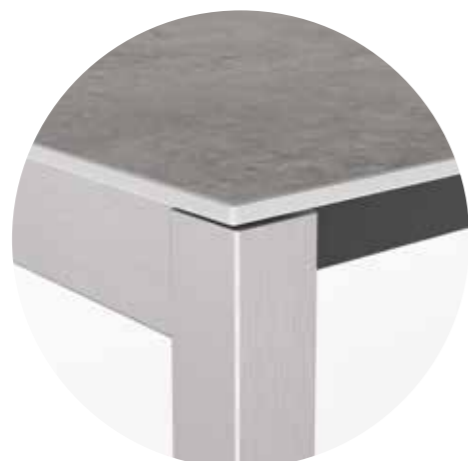

System | système

FIX

1 Einlegeplatte
1 rallonge

2 Einlegeplatten
2 rallonges

Masse | dimensions

Fix: 80 x 80 - 300 x 95cm
Ausziehtische | tablé à rallonge: 130/180 x 80 - 210/270/330 x 95cm
Gestell | pied: 50 x 50mm
Höhe | hauteur: 74cm

Gestell | pied

Gestell Edelstahl
pied en inox