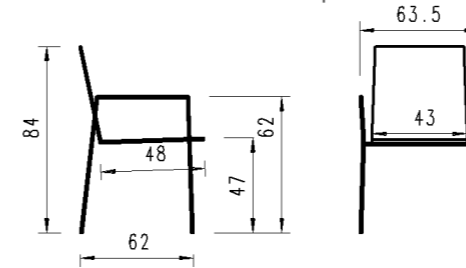

Geflecht Band | bande de tressage	
		Anthrazit Sitzpolster Copacabana white grey 165	
Gestell structure	Artikel-Nr No d'article		
4- Fuss Aluminium anthrazit 4-pied en aluminium anthracite	10EX5-40-20-...	ID-244.3