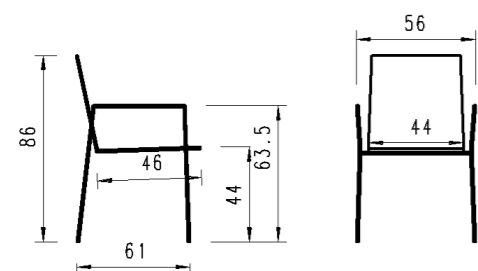

Textilen	
		Charcoal black 99	Charcoal mouse grey 25
Gestell structure	Artikel-Nr No d'article		
4- Fuss Aluminium anthrazit 4-pied en aluminium anthracite	30INX39-...	ID-149.1	ID-149.1