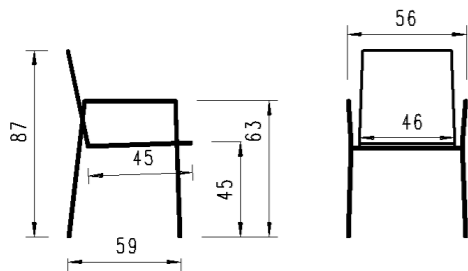

Gestell structure		Textilen	
Artikel-Nr No d'article		Batyliné	
4- Fuss Edelstahl Rundrohr 4-pied en inox tube rond	32EX35-...	Eden black 90	
	ID-179.2