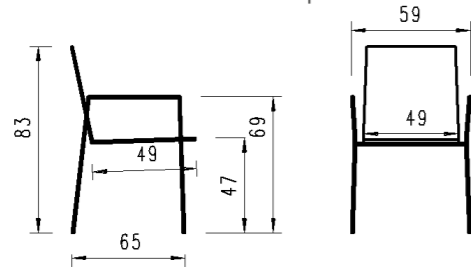

GeflechtTwisted | tressage twisted		GeflechtTwisted | tressage twisted	
Gestell structure	Artikel-Nr No d'article	Abaco Philipino 18 Sitzpolster Copacabana black 090	Beige 40 Sitzpolster Southend white 130
Gestell Kufe Aluminium anthrazit pied à patin en aluminium anthracite	30INX37-...	ID-229.1	ID-229.1