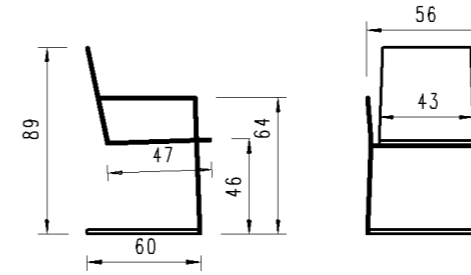

Gestell structure		Textilen	
Artikel-Nr No d'article		Batyliné	
Freischwinger Edelstahl chaise en luge en inox	30INX12-...	Eden black 90	
	ID-259.1