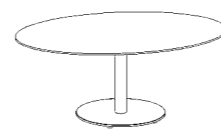

BEISTELLTISCHE

TABLE BASSE

Beistelltisch | table basse

quadratisch
carré

rund
ronde

Ellipse
ellipse

Masse | dimensions

quadratisch | carré: 60 x 60, 70 x 70, 80 x 80cm
 rund | ronde: ø 60, 70, 80cm
 Ellipse | ellipse: 90 x 55, 110 x 70cm
 Höhe | hauteur: 40, 45cm