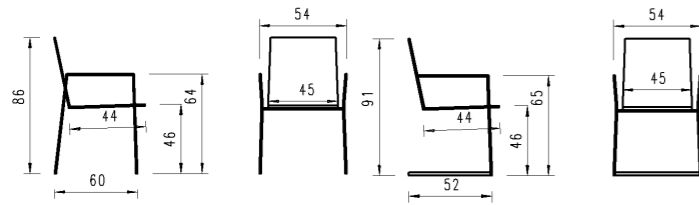

Textilen	
		Batylina	Sitex
		Eden black 90	Taupe 325 Mouse Grey 326
Gestell structure	Artikel-Nr No d'article		
4- Fuss Edelstahl 4-pied en inox	30INX17-...	ID-204.1	ID-204.1
Freischwinger Edelstahl piètement luge en inox	30INX19-...	ID-224.1	--

_STÜHLE_chaises

Übersicht Identnummern (Achtung: Preise finden Sie in der zugehörigen Preisliste) |
aperçu du numéro d'identification (Attention: pour les prix, voir la liste de prix correspondante)