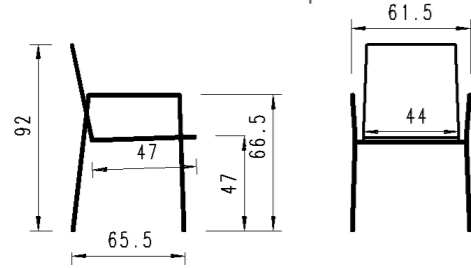

GeflechtTwisted | tressage twisted		GeflechtTwisted | tressage twisted		
Gestell structure	Artikel-Nr No d'article	Abaco Philipino 18 Sitzpolster Copacabana black 090	Ebony 49 Sitzpolster Copacabana white-grey 165	Beige 40 Sitzpolster Southend white 130
Gestell Kufe Aluminium anthrazit pied à patin en aluminium anthracite	30INX32-...	ID-239.4	ID-239.4	ID-239.4

_STÜHLE_chaises

Übersicht Identnummern (Achtung: Preise finden Sie in der zugehörigen Preisliste) |
aperçu du numéro d'identification (Attention: pour les prix, voir la liste de prix correspondante)