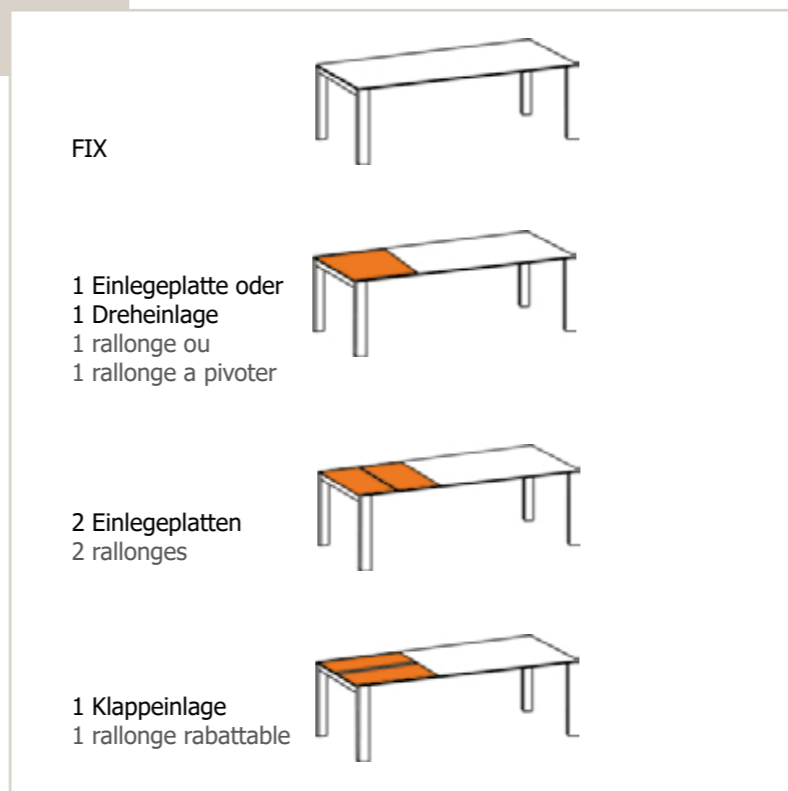

System | système

Masse | dimensions

Fix: 140 - 300 x 95cm
Ausziehtische | tablé à rallonge: 140/200 - 210/270/330 x 95cm
Gestell | pied: 100 x 40mm
Höhe | hauteur: 75cm