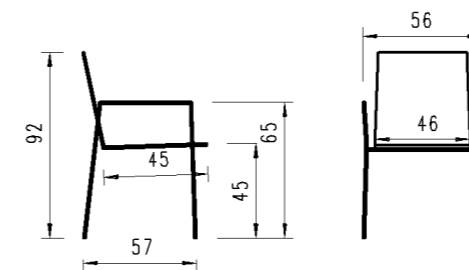

Gestell structure		Textilen	
Artikel-Nr No d'article		Batyliné	
4- Fuss Edelstahl 4-pied en inox	30INX35-...	Eden black 90	
	ID-189.1