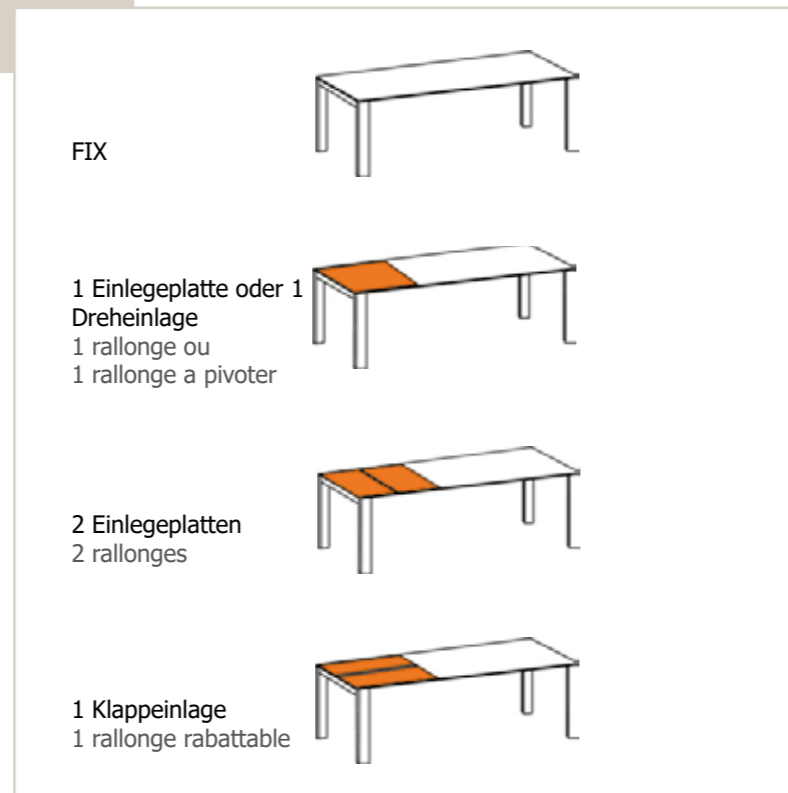

System | système

Masse | dimensions

Fix: 140- 300 x 95cm
Ausziehtische | tablé à rallonge: 140/200 - 210/270/330 x 95cm
Gestell | pied: 100 x 50mm
Höhe | hauteur: 75cm