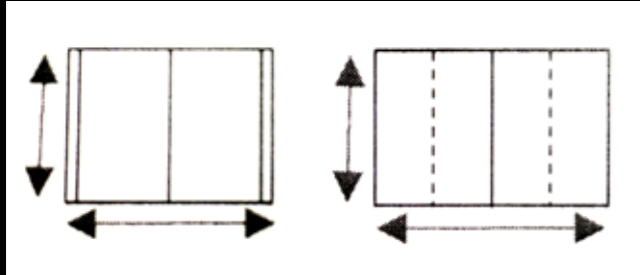

Sondermasse nach Kundenwunsch

Höhenkürzung und/oder Breitenkürzung und/oder Tiefenkürzung

siehe Preisliste