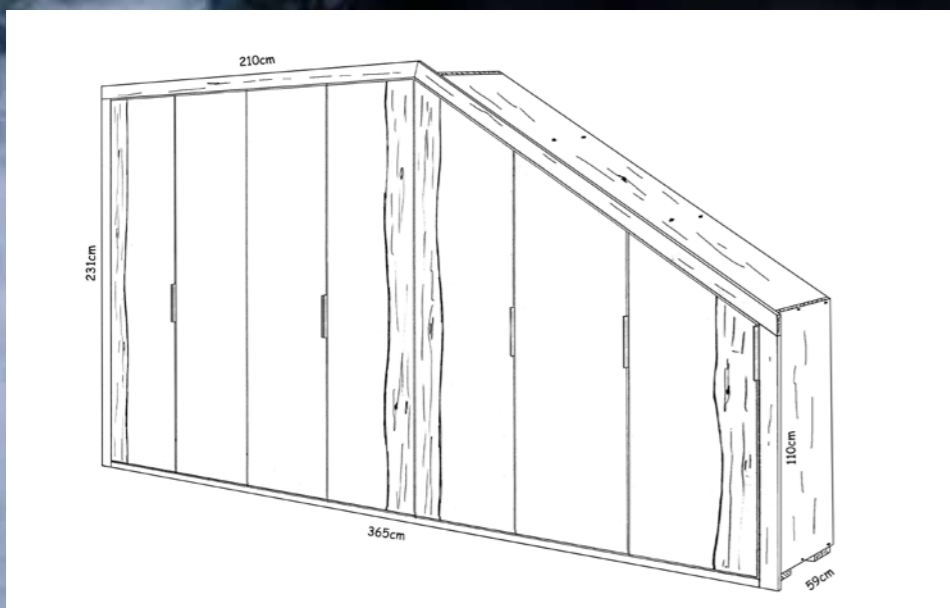

Sonderanfertigungen Schränke und Inneneinteilungen

Korpus innen in Sumpfeiche