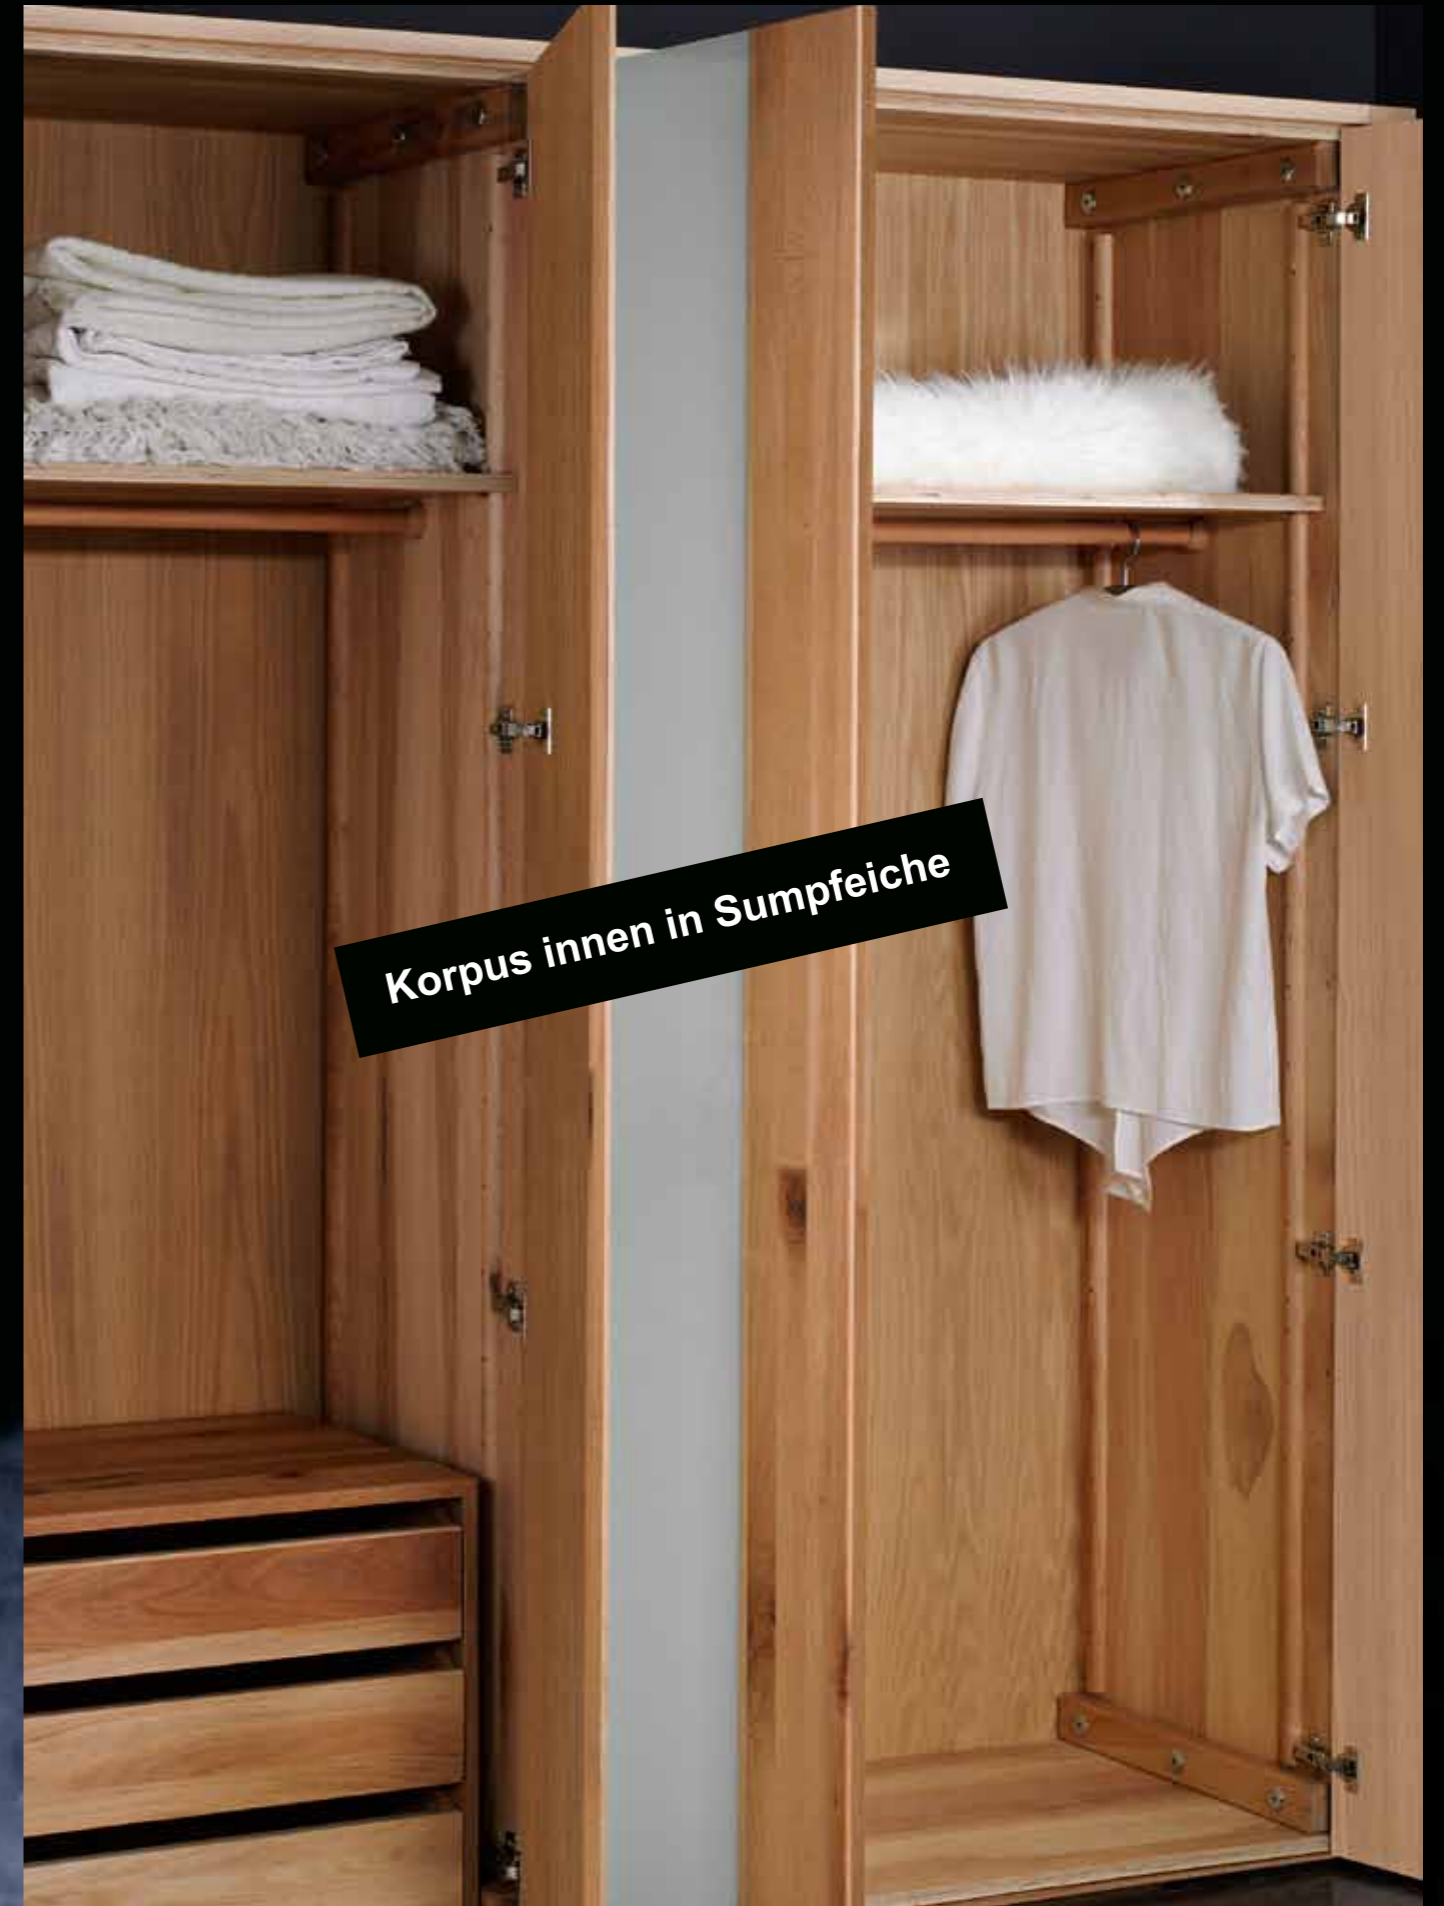

Sonderanfertigungen Schränke und Inneneinteilungen

Korpus innen in Sumpfeiche