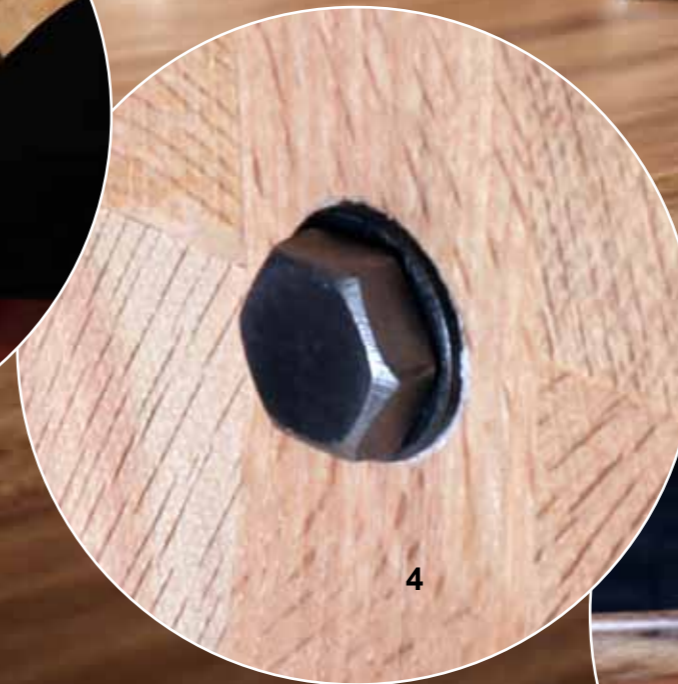

# Merkmale unserer Tische

- 1 Tischblatt von Hand geschroppt (Standard)  
Tischblatt geschliffen (auf Wunsch)
- 2 2-4 Schwalbenschwänze pro Tischblatt
- 3 Tischblatt mit echter Waldkante oder ohne - 4 cm oder 3 cm
- 4 Eisenteile schwarz patiniert
- 5 Tischblatt Schweizer Kante