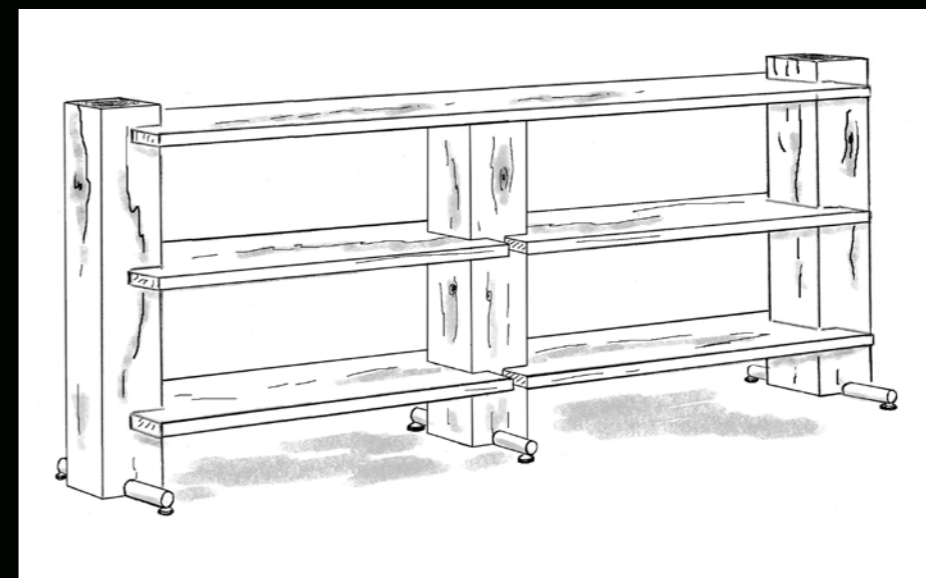

Spezialanfertigungen auf Anfrage möglich