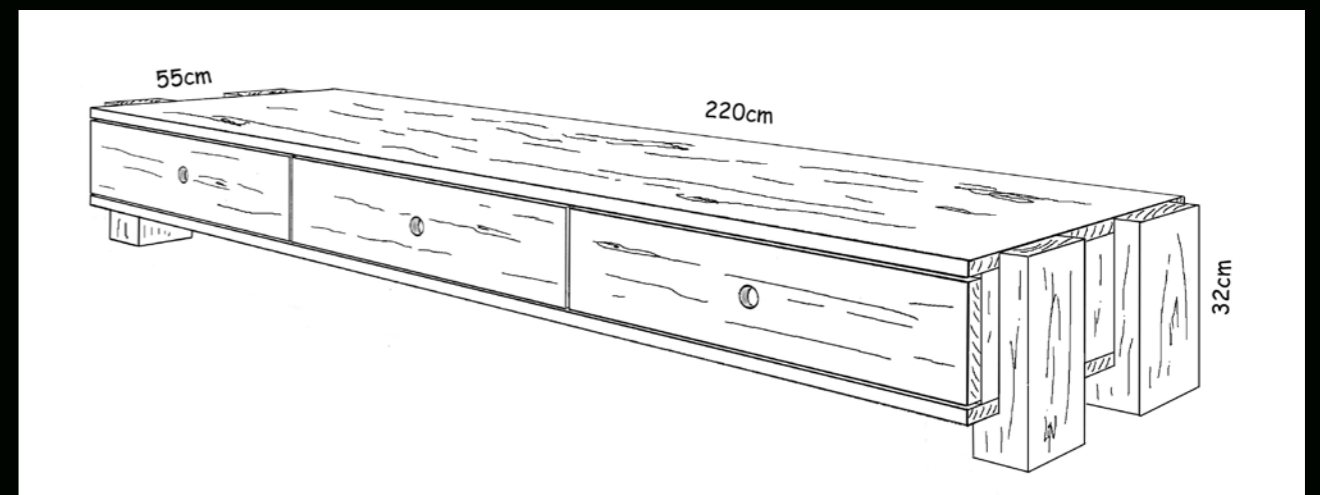

Spezialanfertigungen auf Anfrage möglich