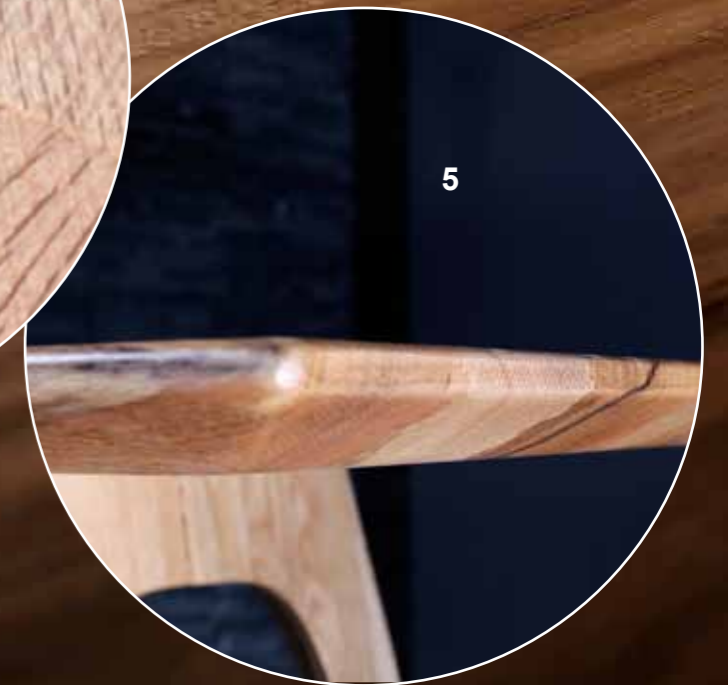

# Merkmale unserer Tische

- 1 Tischblatt von Hand geschroppt (Standard)  
Tischblatt geschliffen (auf Wunsch)
- 2 2-4 Schwalbenschwänze pro Tischblatt
- 3 Tischblatt mit echter Waldkante oder ohne - 4 cm oder 3 cm
- 4 Eisenteile schwarz patiniert
- 5 Tischblatt Schweizer Kante