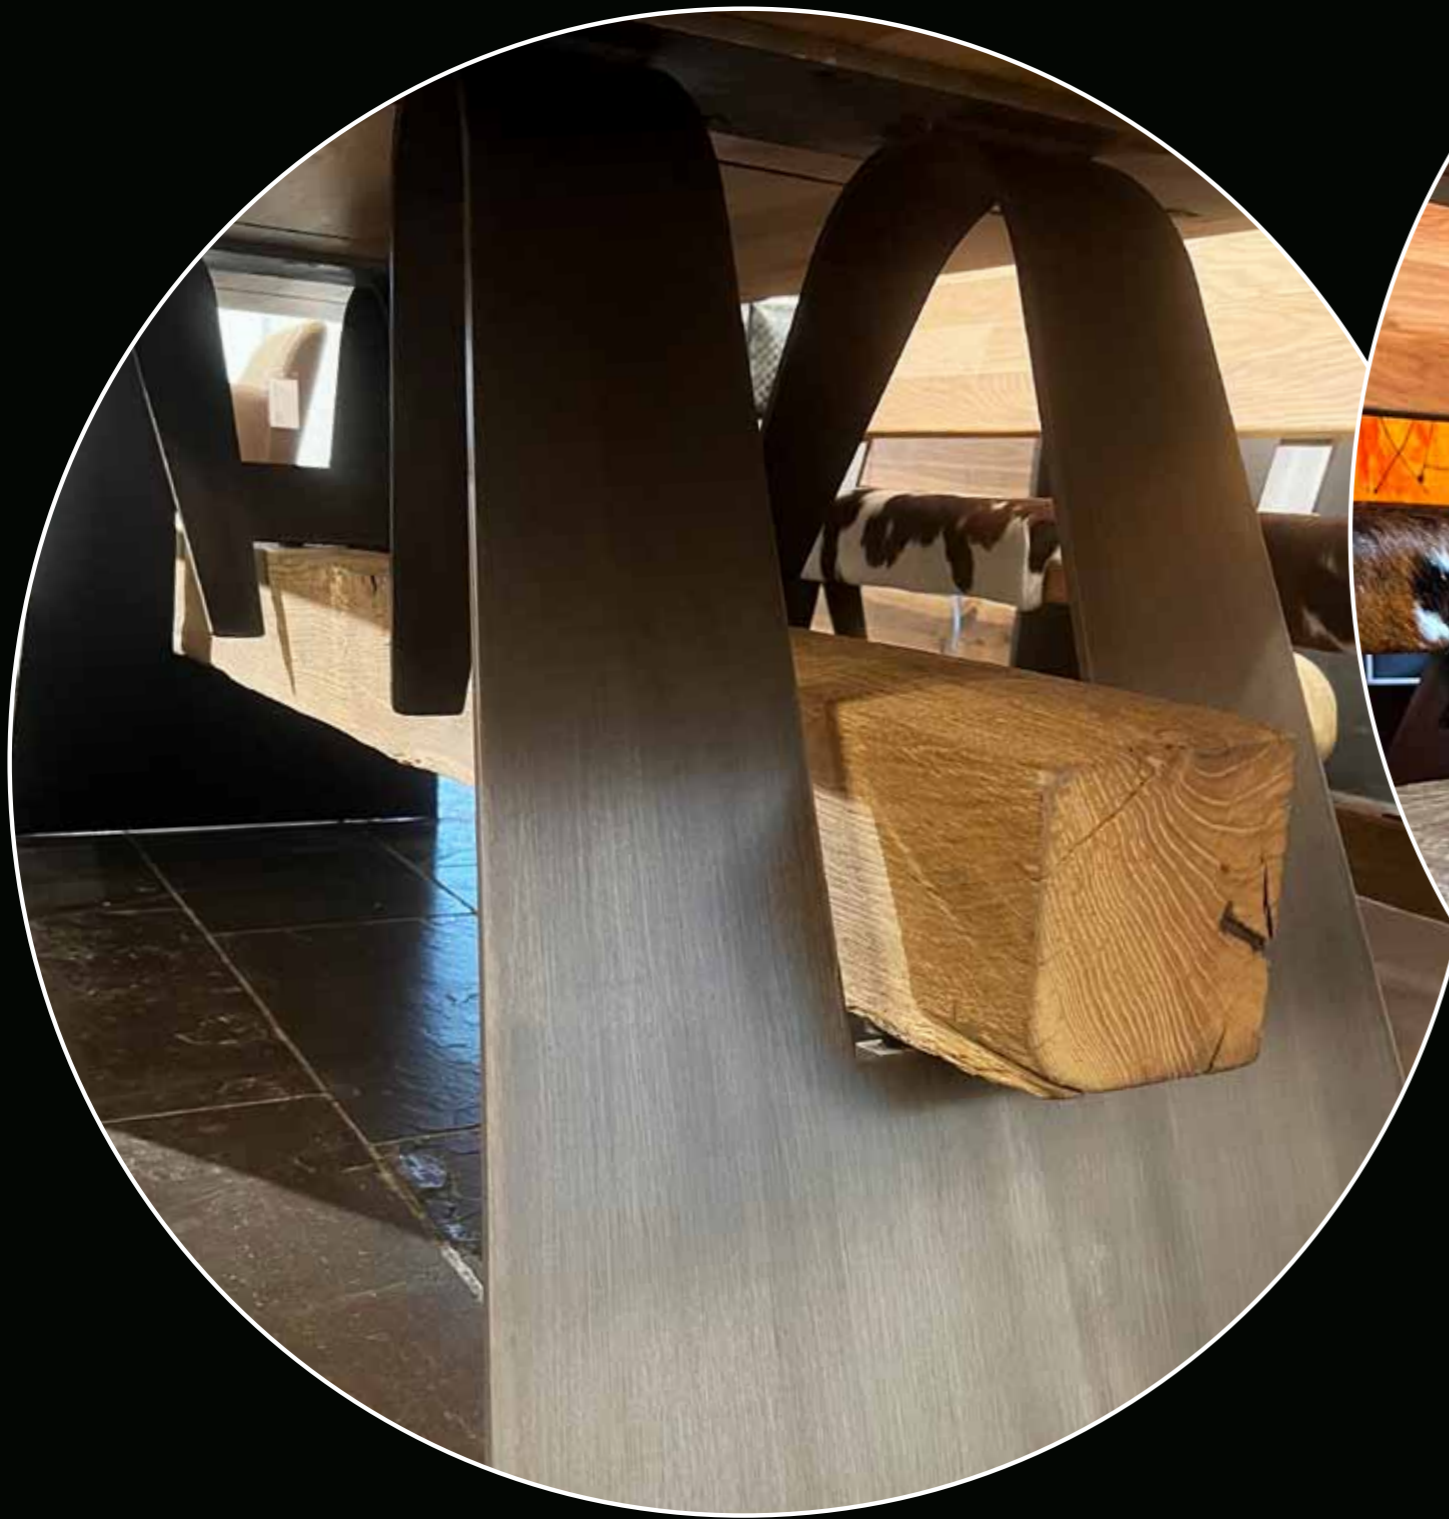

**Rückenlehne**  
35-30-R-SU

**Tischblatt**  
4 cm oder 3 cm

Tischblatt  
4 cm oder 3 cm

**Tisch Arcobello**  
35-3010-NU  
Nussbaum

**Tischblatt Waldkante**  
35-30-WKNU

**Bank Savoia**  
35-3060-B-SU  
Sumpfeiche  
Antiker Eichebalken rissig