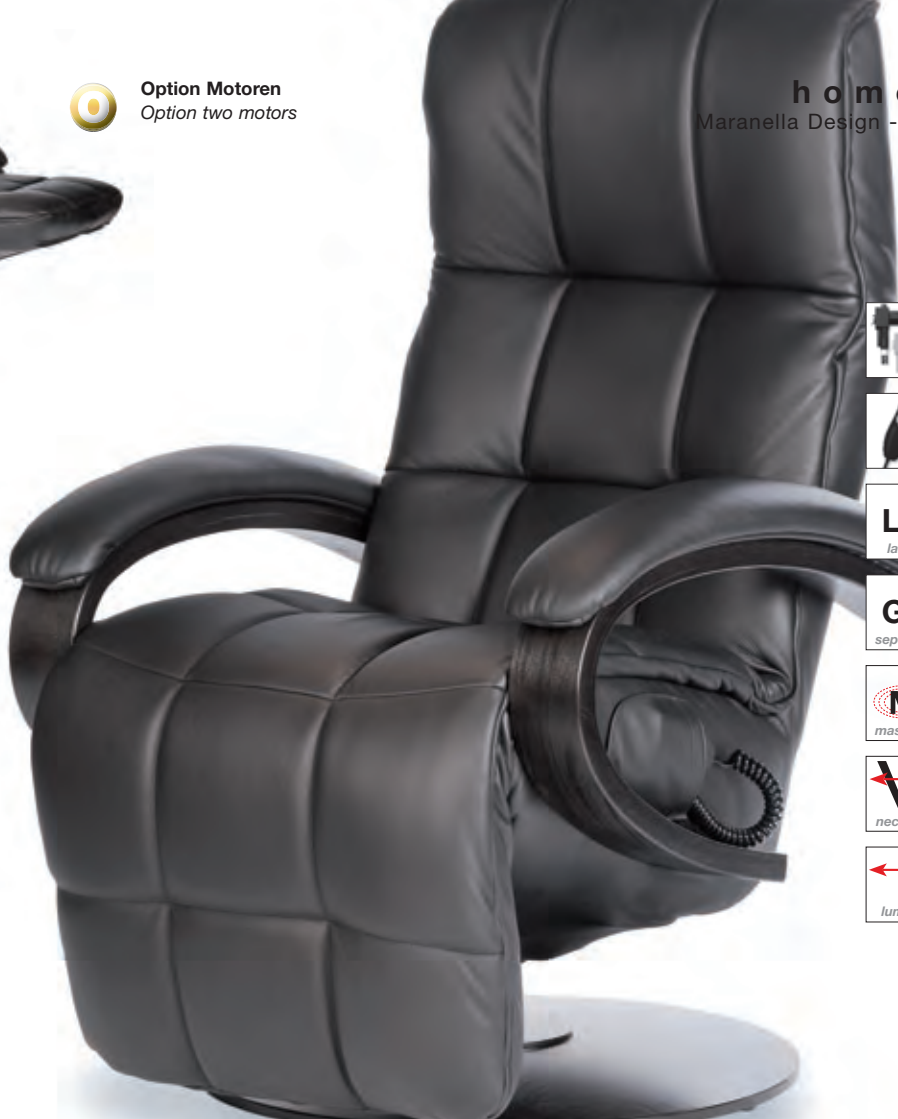

LA
large

GE
separate

M
massage

V
neckrest

L
lumbar