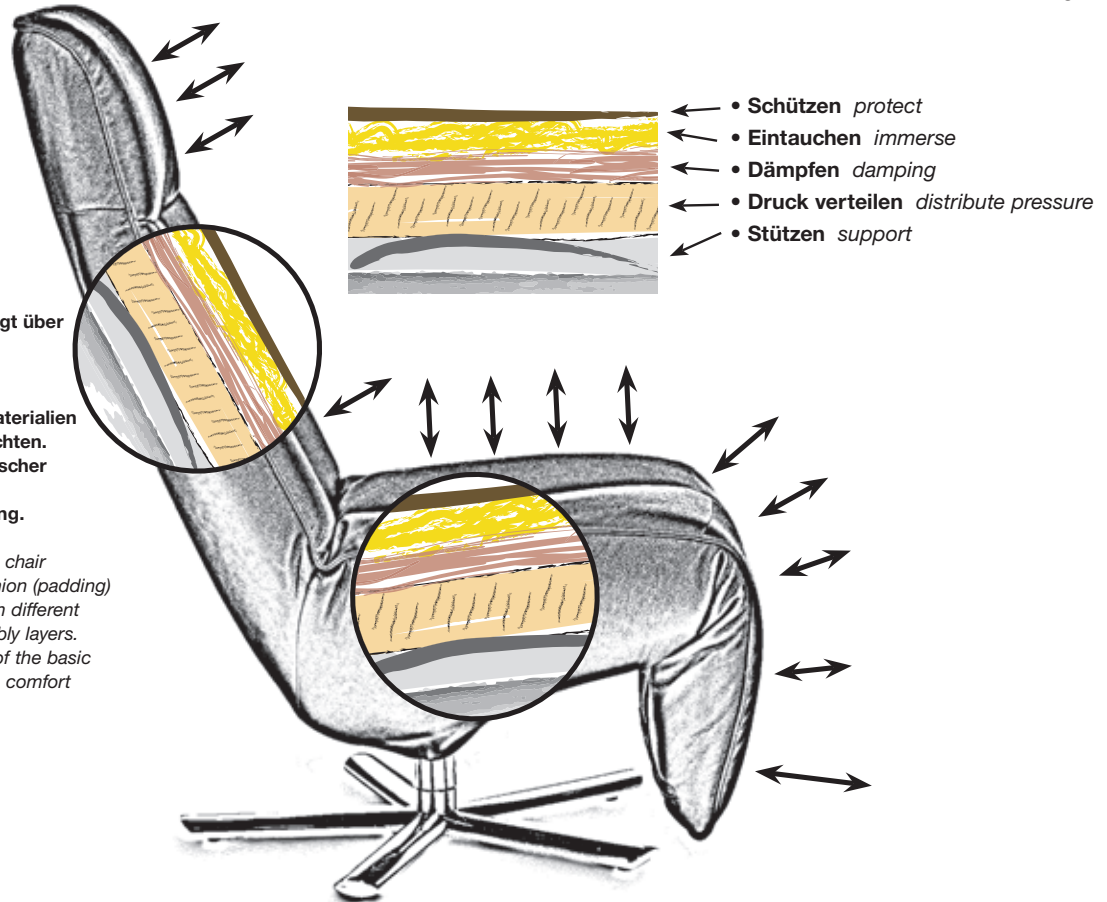

Aufbau Comfort Polsterung

Buildup comfort cushion (padding)

memory foam technology
Schaumtechnologie

Jeder Strässle Relaxsessel verfügt über eine spezifische Polsterung in Verbindung mit verschiedenen Materialien in mehreren Schichten. Hier ein schematischer Grundaufbau der Comfort Polsterung.

Each Strässle relax chair has a specific cushion (padding) in combination with different materials in assembly layers. Here a schematic of the basic construction of the comfort cushion (padding).