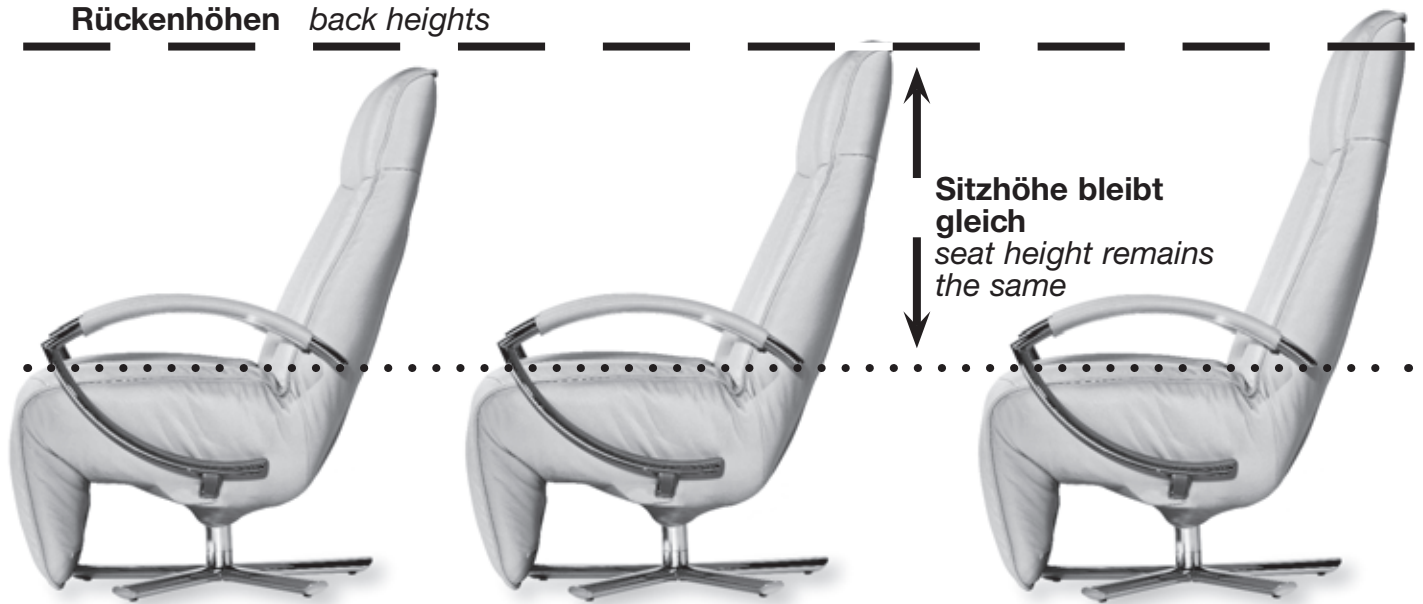

Strässle Relaxessel sind in drei verschiedenen Sitztiefen und Rückenhöhen - gering, standard + tief verfügbar.

Strässle Relax Chairs are available in three different seath depths and back heights - small, standard, deep

Sitztiefen
seat depths

gering
small

standard
standard

tief
deep

Option gegen Aufpreis
surcharge for optional extra

strässle
Relaxessel

strässle drehfuss varianten

different bases