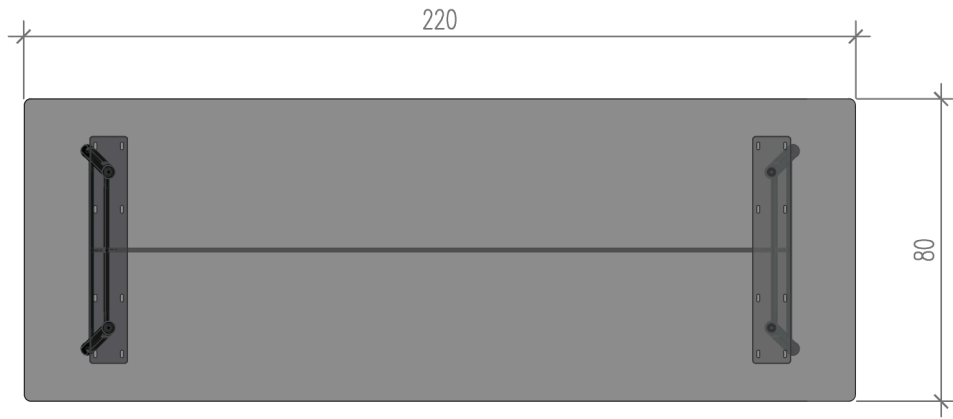

STUDIO .
byMobimex

ANYST180

Massstab: 1:20 | cm
Gez. Datum: 22.09.2020
Rev. Datum:
Visum: EL

Mobimex AG
Birren 17 | CH-5703 Seon
Telefon +41 (0)62 769 70 00
info@mobimex.ch | www.studiobymobimex.com

STUDIO .
byMobimex

ANYST200

Massstab: 1:20 | cm
Gez. Datum: 22.09.2020
Rev. Datum:
Visum: EL

Mobimex AG
Birren 17 | CH-5703 Seon
Telefon +41 (0)62 769 70 00
info@mobimex.ch | www.studiobymobimex.com

STUDIO .
byMobimex

ANYST220