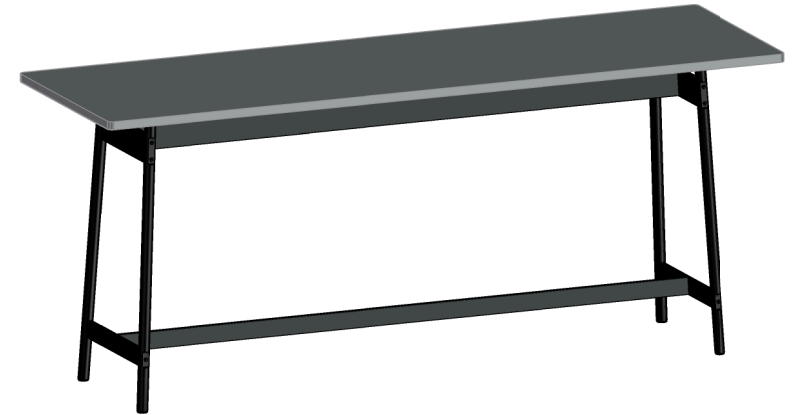

STUDIO .
byMobimex

ANYST260

Massstab: 1:20 | cm
Gez. Datum: 22.09.2020
Rev. Datum:
Visum: EL

Mobimex AG
Birren 17 | CH-5703 Seon
Telefon +41 (0)62 769 70 00
info@mobimex.ch | www.studiobymobimex.com