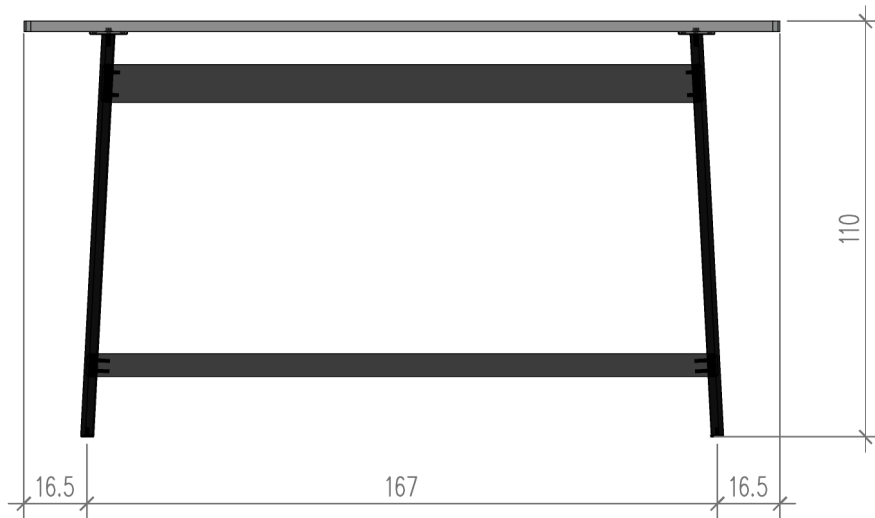

STUDIO .
byMobimex

ANYST180

Massstab: 1:20 | cm
Gez. Datum: 22.09.2020
Rev. Datum:
Visum: EL

Mobimex AG
Birren 17 | CH-5703 Seon
Telefon +41 (0)62 769 70 00
info@mobimex.ch | www.studiobymobimex.com

STUDIO .
byMobimex