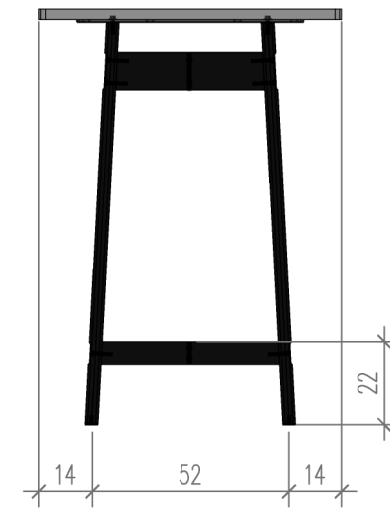

STUDIO .
byMobimex

ANYST260

Massstab: 1:20 | cm
Gez. Datum: 22.09.2020
Rev. Datum:
Visum: EL

Mobimex AG
Birren 17 | CH-5703 Seon
Telefon +41 (0)62 769 70 00
info@mobimex.ch | www.studiobymobimex.com