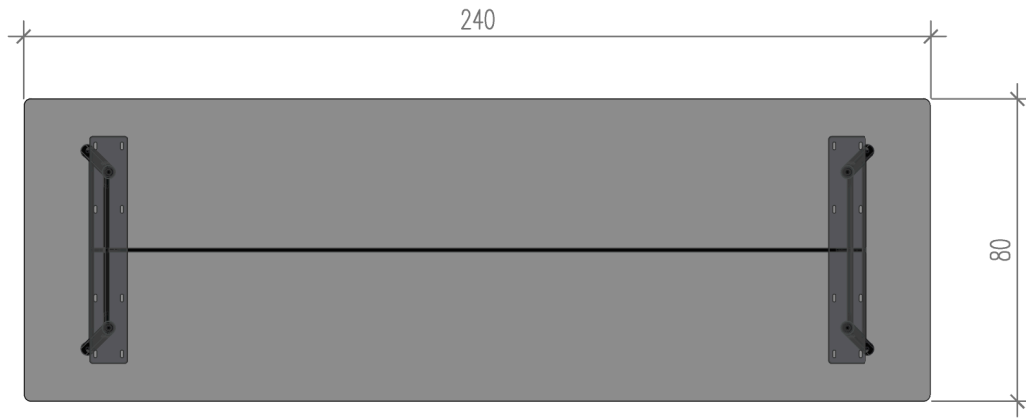

STUDIO .
byMobimex

ANYST240

Massstab: 1:20 | cm
Gez. Datum: 22.09.2020
Rev. Datum:
Visum: EL

Mobimex AG
Birren 17 | CH-5703 Seon
Telefon +41 (0)62 769 70 00
info@mobimex.ch | www.studiobymobimex.com