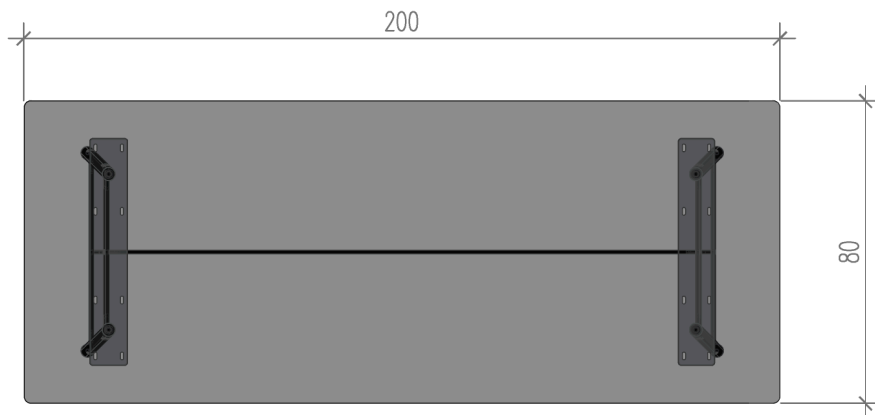

STUDIO .
byMobimex

ANYST180

Massstab: 1:20 | cm
Gez. Datum: 22.09.2020
Rev. Datum:
Visum: EL

Mobimex AG
Birren 17 | CH-5703 Seon
Telefon +41 (0)62 769 70 00
info@mobimex.ch | www.studiobymobimex.com

STUDIO .
byMobimex