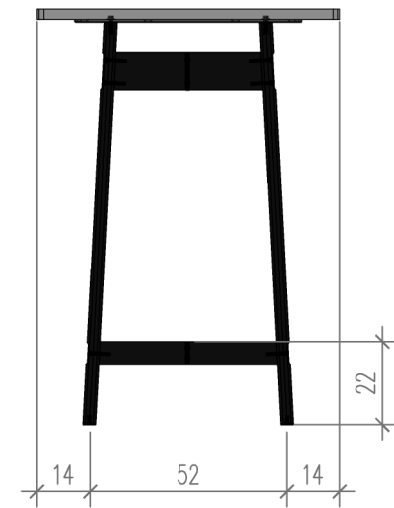

STUDIO .
byMobimex

ANYST240

Massstab: 1:20 | cm
Gez. Datum: 22.09.2020
Rev. Datum:
Visum: EL

Mobimex AG
Birren 17 | CH-5703 Seon
Telefon +41 (0)62 769 70 00
info@mobimex.ch | www.studiobymobimex.com