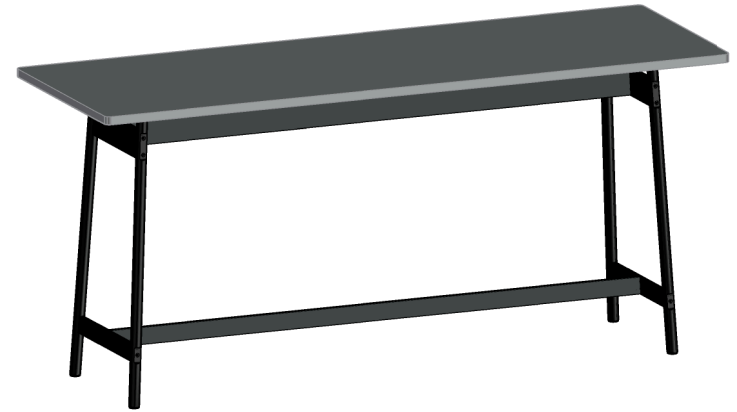

STUDIO .
byMobimex

ANYST240

Massstab: 1:20 | cm
Gez. Datum: 22.09.2020
Rev. Datum:
Visum: EL

Mobimex AG
Birren 17 | CH-5703 Seon
Telefon +41 (0)62 769 70 00
info@mobimex.ch | www.studiobymobimex.com