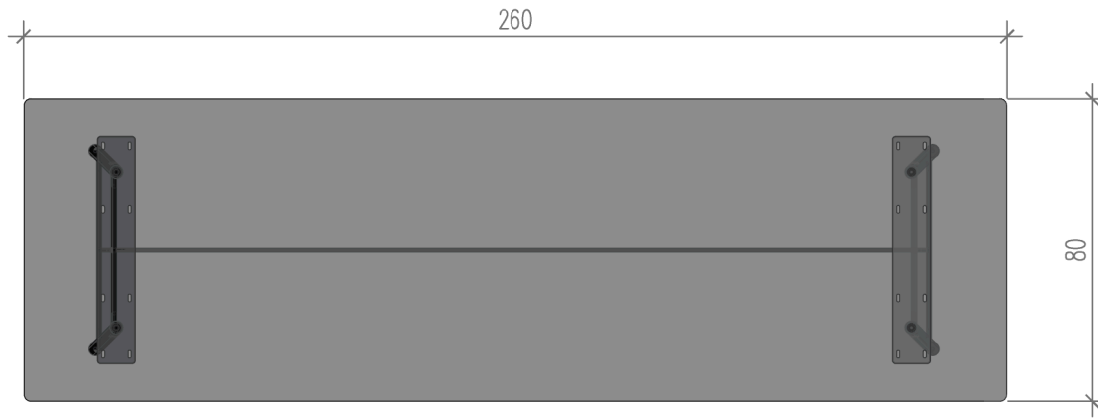

STUDIO .
byMobimex

ANYST260

Massstab: 1:20 | cm
Gez. Datum: 22.09.2020
Rev. Datum:
Visum: EL

Mobimex AG
Birren 17 | CH-5703 Seon
Telefon +41 (0)62 769 70 00
info@mobimex.ch | www.studiobymobimex.com