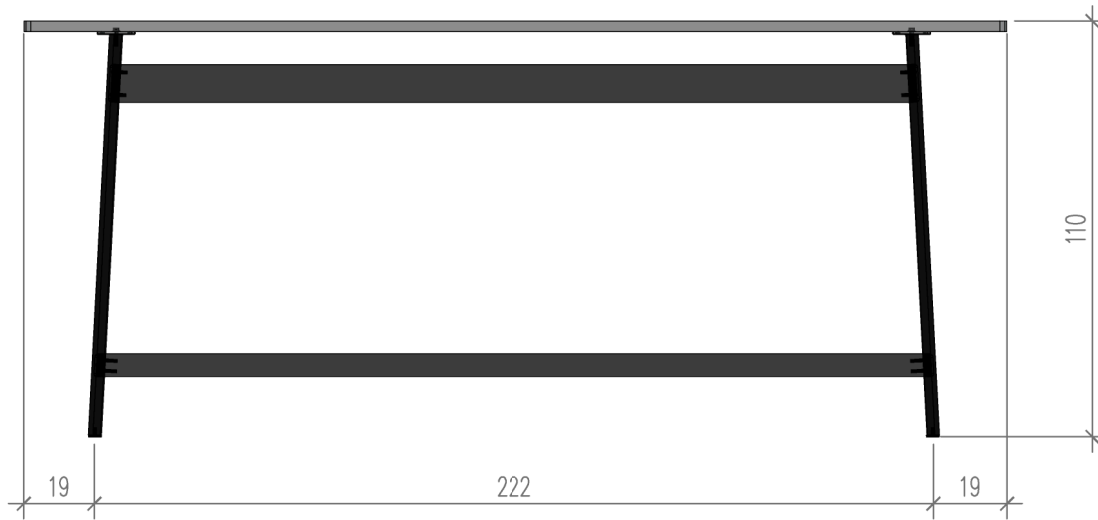

STUDIO .
byMobimex

ANYST260

Massstab: 1:20 | cm
Gez. Datum: 22.09.2020
Rev. Datum:
Visum: EL

Mobimex AG
Birren 17 | CH-5703 Seon
Telefon +41 (0)62 769 70 00
info@mobimex.ch | www.studiobymobimex.com