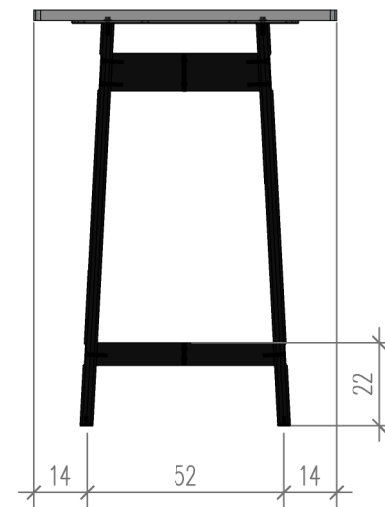

STUDIO .
byMobimex

ANYST180

Massstab: 1:20 | cm
Gez. Datum: 22.09.2020
Rev. Datum:
Visum: EL

Mobimex AG
Birren 17 | CH-5703 Seon
Telefon +41 (0)62 769 70 00
info@mobimex.ch | www.studiobymobimex.com

STUDIO .
byMobimex

ANYST200

Massstab: 1:20 | cm
Gez. Datum: 22.09.2020
Rev. Datum:
Visum: EL

Mobimex AG
Birren 17 | CH-5703 Seon
Telefon +41 (0)62 769 70 00
info@mobimex.ch | www.studiobymobimex.com

STUDIO .
byMobimex

ANYST220