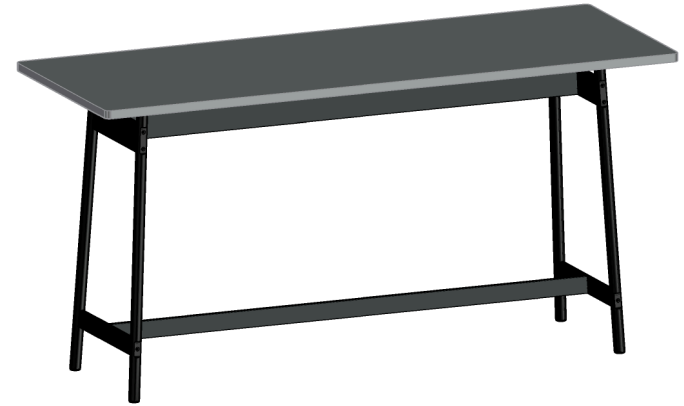

STUDIO .
byMobimex

ANYST220

Massstab: 1:20 | cm
Gez. Datum: 22.09.2020
Rev. Datum:
Visum: EL

Mobimex AG
Birren 17 | CH-5703 Seon
Telefon +41 (0)62 769 70 00
info@mobimex.ch | www.studiobymobimex.com