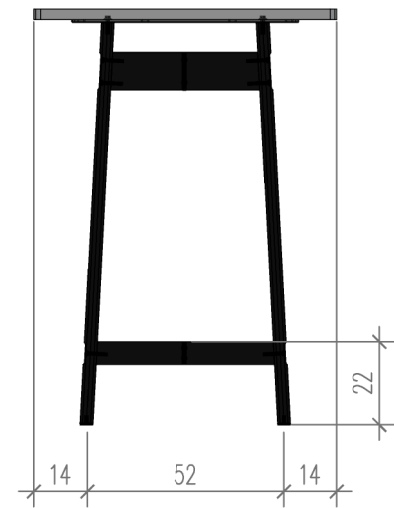

STUDIO .
byMobimex

ANYST180

Massstab: 1:20 | cm
Gez. Datum: 22.09.2020
Rev. Datum:
Visum: EL

Mobimex AG
Birren 17 | CH-5703 Seon
Telefon +41 (0)62 769 70 00
info@mobimex.ch | www.studiobymobimex.com

STUDIO .
byMobimex

ANYST200

Massstab: 1:20 | cm
Gez. Datum: 22.09.2020
Rev. Datum:
Visum: EL

Mobimex AG
Birren 17 | CH-5703 Seon
Telefon +41 (0)62 769 70 00
info@mobimex.ch | www.studiobymobimex.com

STUDIO .
byMobimex

ANYST220