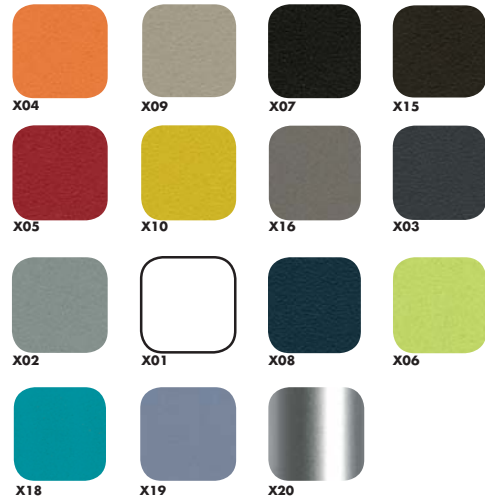

h	b	h	h	h	h	Kg	☒	CBM
903.00	Pouf large	-	56	56	66	44	-	7	x1	0.195
903.05	Pouf small	-	49	49	49	44	-	5	x1	0.130

shell in "soft touch plus"