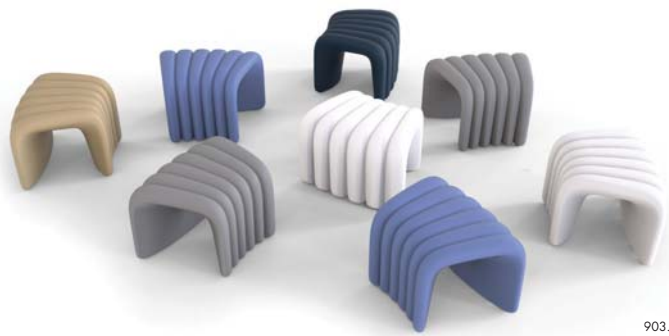

river snake_903
river collection

903.10

h b h h h h Kg x CBM

903.10	Pouf	-	48	48	41/63	44	-	6.8	x1	0.195

shell in "soft touch plus"

X09

X16

X02

X01

X20

X19

X06

X08

X10

connection

aluminium