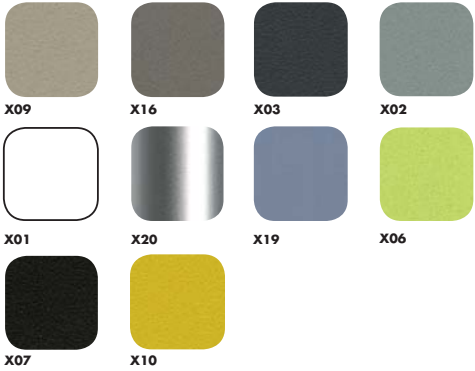

mac_stopa
riverside_903

903.21

903.21 lounge

h	b	h	h	h	h	Kg	⊞	CBM
75	83	46	112	39	-	14	x1	0.800

shell in "soft touch plus"

Il pouf “river snake” è utilizzabile sia singolarmente che a moduli ed i singoli elementi possono essere uniti tra loro in infinite combinazioni. Un sistema di aggancio in alluminio impedisce che i moduli creati si scolleghino.