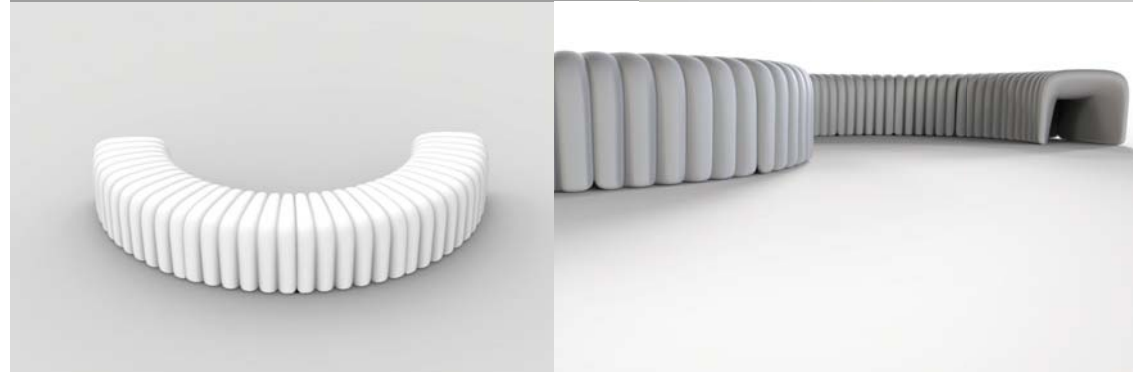

river snake_903
river collection

903.10

h b h h h h Kg x CBM

903.10	Pouf	-	48	48	41/63	44	-	6.8	x1	0.195

shell in "soft touch plus"

X09

X16

X02

X01

X20

X19

X06

X08

X10

connection

aluminium