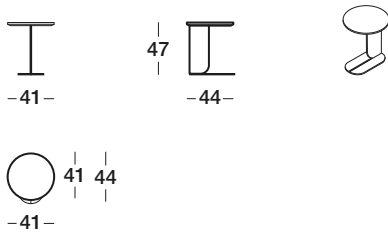

HIGHLIGHTS

- Tischplatte in amerikanischem Nussbaum massiv
  Herkunft des Holzes: Nordamerika und Österreich
- Gestell anthrazit, bronze oder schwarz
- Optional Gestell in weiteren Farben als Sonderausführung erhältlich
- Farbunterschiede und Naturmerkmale geben dem Holz den natürlichen Charakter. Sie sind umentypisch und kein Reklamationsgrund

- Plateau en noyer massif américain
  Origine du bois: Amérique du Nord et Autriche
- Piètement anthracite, bronze ou noir
- Piètement disponible en option dans d'autres couleurs en version spéciale
- Les différences de couleur et les marques naturelles et confèrent au bois son caractère naturel. Elles sont typiques du produit et ne constituent pas un motif de réclamation

- Solid American walnut tabletop
  Origin of wood: North America and Austria
- Frame in anthracite, bronze or black
- Optional special frame finish in other colours
- Colour differences and natural features are preserved and give the wood its natural character. They are to be expected in this product and do not constitute grounds for complaint

Design:
CHRISTOPHE MARCHAND

Mehr Inspiration zu AVA finden Sie hier: [weibelweibel.ch](https://www.weibelweibel.ch)
Pour d'autres inspirations mettant en vedette AVA, visitez [weibelweibel.ch](https://www.weibelweibel.ch)
For more inspiring ideas with AVA visit: [weibelweibel.ch](https://www.weibelweibel.ch)