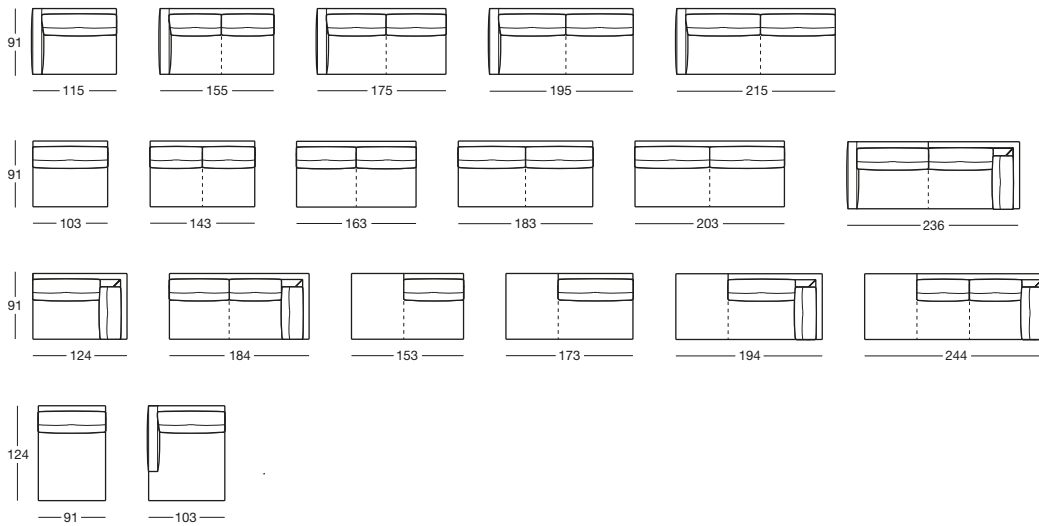

Anbauelemente /Eléments supplémentaires / Add-on elements

Liegen /Canapés / Couches

Hocker /Pouf / Stool

Rückenkissen Comfort /Coussin dorsaux Comfort / Back cushion Comfort

Kopfstütze Comfort /Appuie-tête Comfort / Headrest Comfort

Rückenkissen Lounge /Coussin dorsaux Lounge / Back cushion Lounge

Kopfstütze Lounge /Appuie-tête Lounge / Headrest Lounge

Zubehör /Accessoires / Accessories

Mehr Inspiration zu GIL finden Sie hier: weibelweibel.ch
Pour d'autres inspirations mettant en vedette GIL, visitez weibelweibel.ch
For more inspiring ideas with GIL visit: weibelweibel.ch

WEIBELWEIBEL
c/o Intertime AG
Brühlstrasse 21
5304 Eendingen
Schweiz

T +41 (0)56 265 88 88
info@weibelweibel.ch
weibelweibel.ch

WEIBELWEIBEL