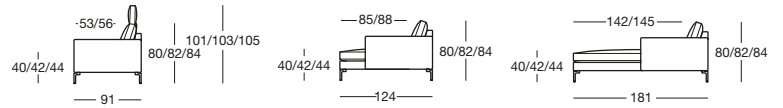

Anbauelemente /Eléments supplémentaires / Add-on elements

Liegen /Canapés / Couches

Hocker /Pouf / Stool

Rückenkissen Comfort /Coussin dorsaux Comfort / Back cushion Comfort

Kopfstütze Comfort /Appuie-tête Comfort / Headrest Comfort

Rückenkissen Lounge /Coussin dorsaux Lounge / Back cushion Lounge

Kopfstütze Lounge /Appuie-tête Lounge / Headrest Lounge

Zubehör /Accessoires / Accessories

Mehr Inspiration zu GIL finden Sie hier: weibelweibel.ch
Pour d'autres inspirations mettant en vedette GIL, visitez weibelweibel.ch
For more inspiring ideas with GIL visit: weibelweibel.ch

WEIBELWEIBEL
c/o Intertime AG
Brühlstrasse 21
5304 Eendingen
Schweiz

T +41 (0)56 265 88 88
info@weibelweibel.ch
weibelweibel.ch

WEIBELWEIBEL