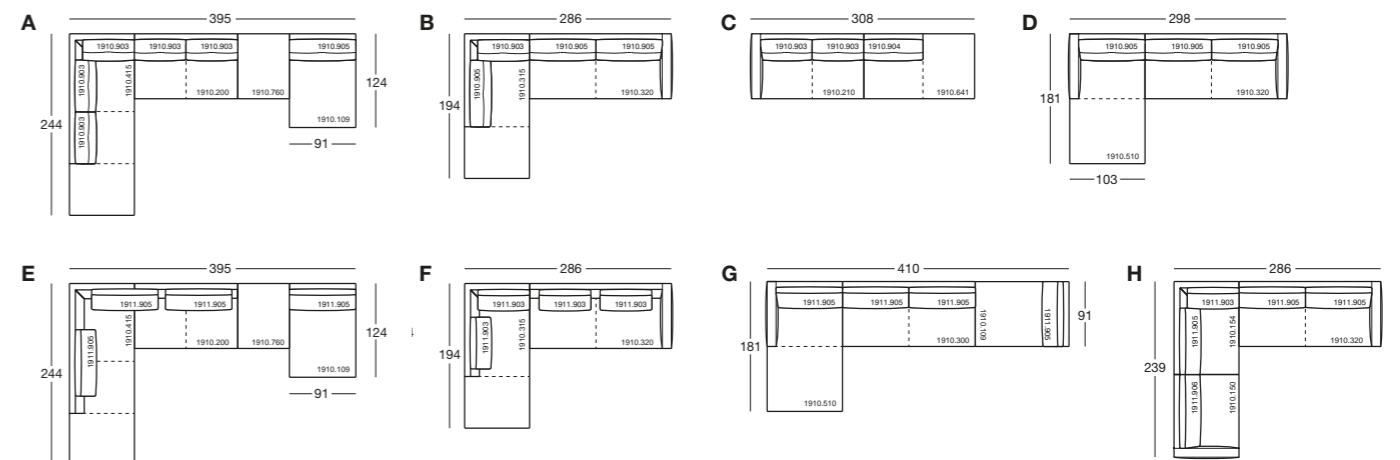

Kombinationsmöglichkeiten / Possibilités de combinaison / Combinations