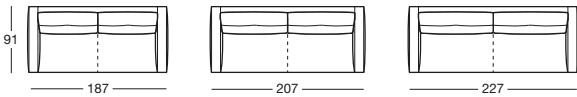

Anbauelemente /Eléments supplémentaires / Add-on elements

Liegen /Canapés / Couches

Hocker /Pouf / Stool

Rückenkissen Comfort /Coussin dorsaux Comfort / Back cushion Comfort

Kopfstütze Comfort /Appuie-tête Comfort / Headrest Comfort

Rückenkissen Lounge /Coussin dorsaux Lounge / Back cushion Lounge

Kopfstütze Lounge /Appuie-tête Lounge / Headrest Lounge

Zubehör /Accessoires / Accessories

Mehr Inspiration zu GIL finden Sie hier: weibelweibel.ch
Pour d'autres inspirations mettant en vedette GIL, visitez weibelweibel.ch
For more inspiring ideas with GIL visit: weibelweibel.ch

WEIBELWEIBEL
c/o Intertime AG
Brühlstrasse 21
5304 Eendingen
Schweiz

T +41 (0)56 265 88 88
info@weibelweibel.ch
weibelweibel.ch

WEIBELWEIBEL