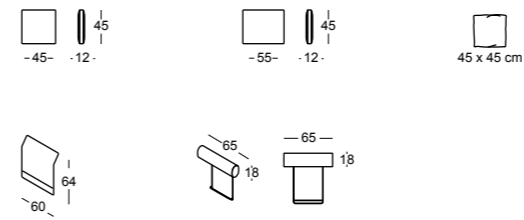

Zubehör / Accessoires / Accessories

1577 ST+ 4 cm / 1577 PA+ 4 cm / 1577 SD+ 4 cm

Kombinationsmöglichkeiten / Possibilités de combinaison / Combinations

1576 LUIS Sitztiefe 51 cm
 1576 LUIS Profondeur d'assise 51 cm
 1576 LUIS Seat depth 51 cm