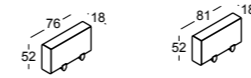

1577 LUIS Sitztiefe 55 cm (+ 4 cm)

1577 LUIS Profondeur d'assise 55 cm (+ 4 cm)
1577 LUIS Seat depth 55 cm (+ 4 cm)

Legende
► Rücken optional verstellbar
Dossier réglable en option
Optional adjustable back

Sofas / Canapés / Sofas

Anbauelemente / Eléments supplémentaires / Add-on elements

Liege / Canapé / Couch

Hocker / Pouf / Stool

1577 ST+ 4 cm
1577 PA+ 4 cm
1577 SD+ 4 cm

LUIS

Rückenkissen / Coussin Comfort / Back cushion

Zubehör / Accessoires / Accessories

1577 ST+ 4 cm / 1577 PA+ 4 cm / 1577 SD+ 4 cm

Kombinationsmöglichkeiten / Possibilités de combinaison / Combinations

1576 LUIS Sitztiefe 51 cm
 1576 LUIS Profondeur d'assise 51 cm
 1576 LUIS Seat depth 51 cm