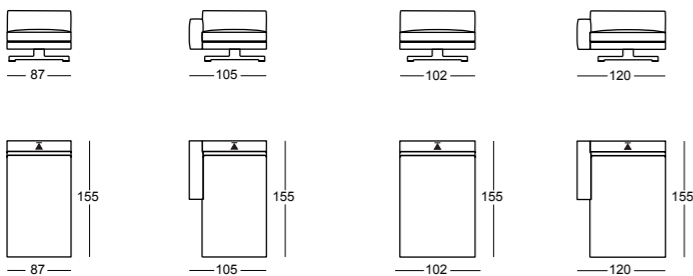

Liege / Canapé / Couch