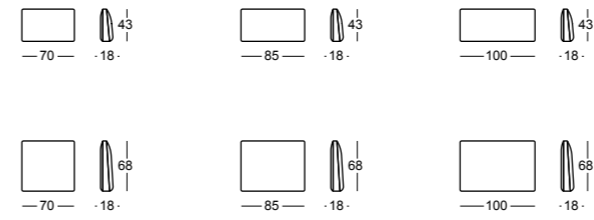

1577 LUIS Sitztiefe 55 cm (+ 4 cm)

1577 LUIS Profondeur d'assise 55 cm (+ 4 cm)
1577 LUIS Seat depth 55 cm (+ 4 cm)

Legende
► Rücken optional verstellbar
Dossier réglable en option
Optional adjustable back

Sofas / Canapés / Sofas

Anbauelemente / Eléments supplémentaires / Add-on elements

Liege / Canapé / Couch

Hocker / Pouf / Stool

1577 ST+ 4 cm
1577 PA+ 4 cm
1577 SD+ 4 cm

LUIS

Rückenkissen / Coussin Comfort / Back cushion

Zubehör / Accessoires / Accessories

1577 ST+ 4 cm / 1577 PA+ 4 cm / 1577 SD+ 4 cm

Kombinationsmöglichkeiten / Possibilités de combinaison / Combinations

1576 LUIS Sitztiefe 51 cm
 1576 LUIS Profondeur d'assise 51 cm
 1576 LUIS Seat depth 51 cm