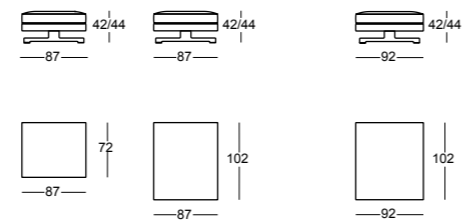

1577 LUIS Sitztiefe 55 cm (+ 4 cm)

1577 LUIS Profondeur d'assise 55 cm (+ 4 cm)
1577 LUIS Seat depth 55 cm (+ 4 cm)

Legende
► Rücken optional verstellbar
Dossier réglable en option
Optional adjustable back

Sofas / Canapés / Sofas

Anbauelemente / Eléments supplémentaires / Add-on elements

Liege / Canapé / Couch

Hocker / Pouf / Stool

1577 ST+ 4 cm
1577 PA+ 4 cm
1577 SD+ 4 cm

LUIS

Rückenkissen / Coussin Comfort / Back cushion

Zubehör / Accessoires / Accessories

1577 ST+ 4 cm / 1577 PA+ 4 cm / 1577 SD+ 4 cm

Kombinationsmöglichkeiten / Possibilités de combinaison / Combinations

1576 LUIS Sitztiefe 51 cm
 1576 LUIS Profondeur d'assise 51 cm
 1576 LUIS Seat depth 51 cm