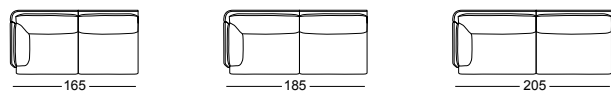

Anbauelemente / Eléments supplémentaires / Add-on elements