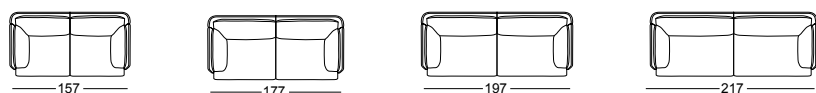

Sofas / Canapés / Sofas