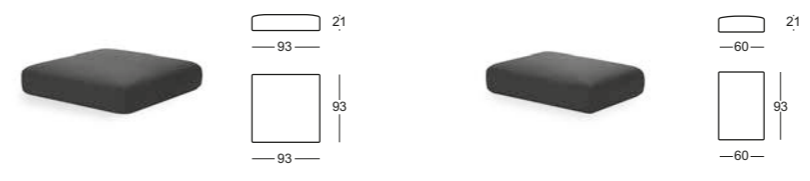

Hockerkissen / Coussin assise / Stool cushion