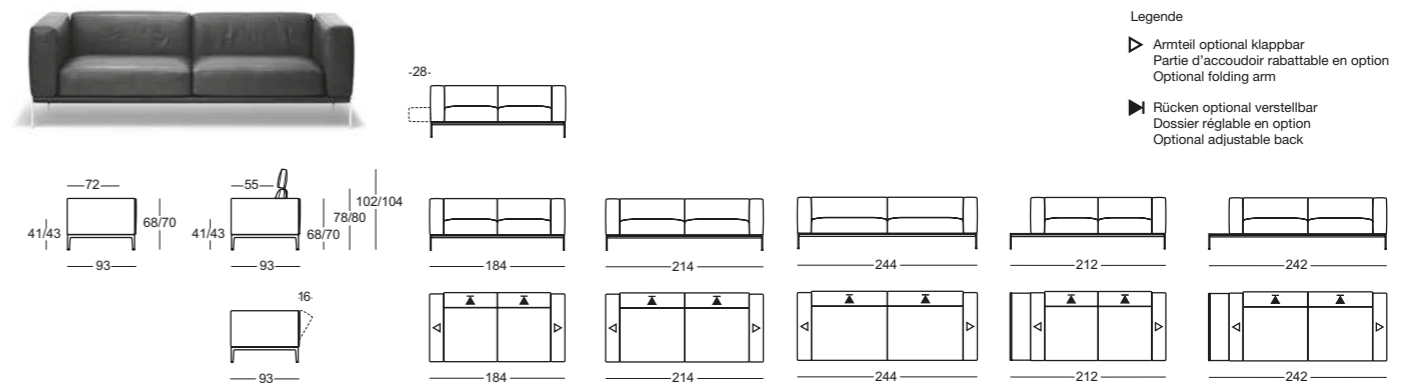

- Available as a single sofa or a corner combination
- Soft, cushiony look
- Base section can be upholstered in the desired material
- Armrests adjustments
- Back adjustment
- Attachable headrest with adjustable neck support
- Back cushions, loose cushions and throw pillows with goose down
- The back cushions are also available with Visco foam
- Seat-cushion depth can be varied through use of different cushions
- Throw pillows with choice of corded edge
- Metal base in polished chrome, brushed chrome or smoked chrome
- The feet are also available in other colours as special model
- Seat depth without back cushions 72 cm with back cushions 55 cm with scatter cushions 57 cm
- Seat height 41 or 43 cm

Design:
WERNER BAUMHAKL