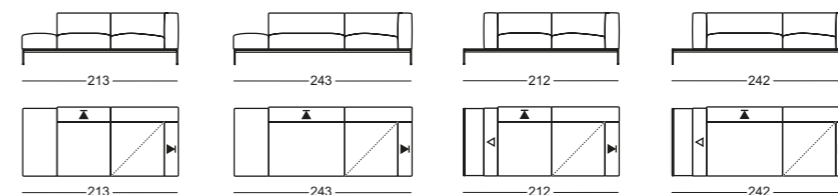

Anbausofas / Canapés modulaires / Modular sofas