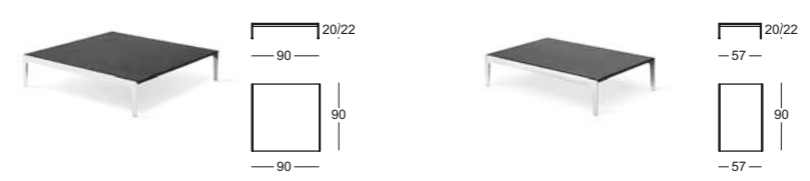

PIU

Hocker / Pouf / Stool

Beistelltisch / Table d'appoint / Side table