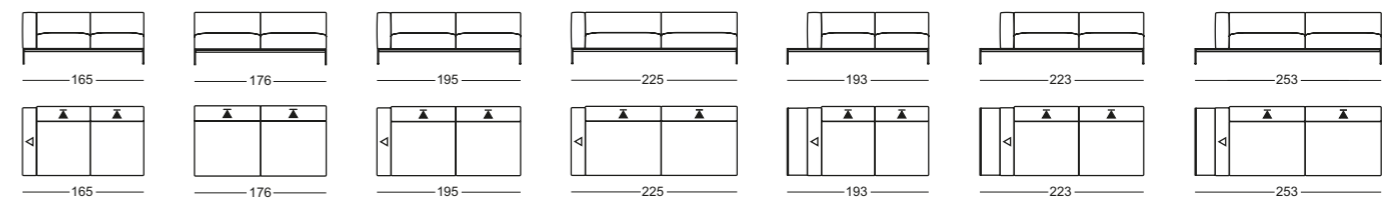

Anbauelemente / Eléments supplémentaires / Add-on elements