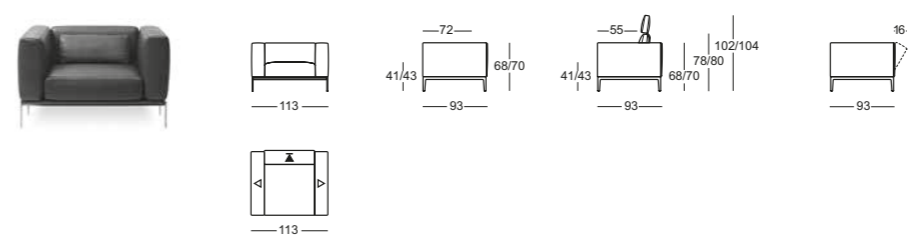

1343 Piu Fauteuil / Fauteuil / Armchair