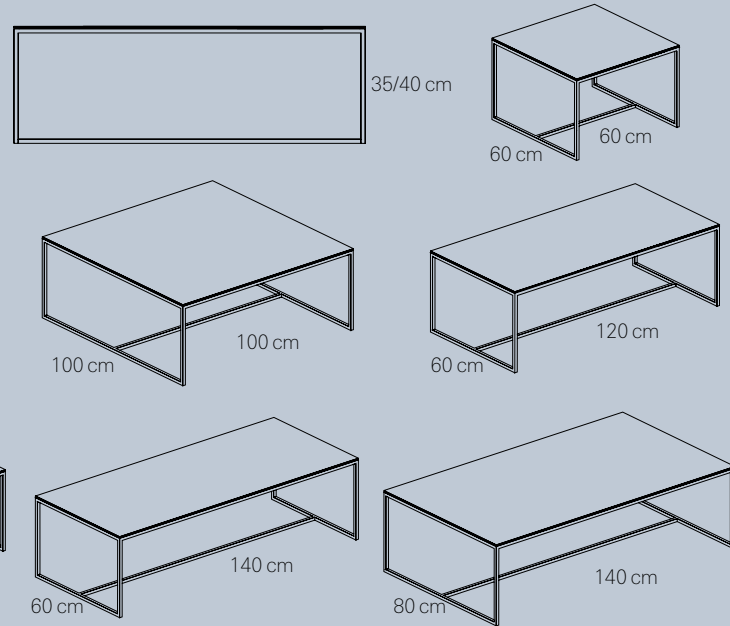

Tischgestelle | Châssis

Standardgrößen

Dimensions

Aluminium

Natur eloxiert
Anodisé naturel

Gebürstet (Inoxoptik)
Brossé naturel

Glanzchrom poliert
Poli brillant

Levo

Der neue Klubtisch LEVO wird zum Mittelpunkt jeder stilvollen Wohnatmosphäre und rückt die Bereiche Essen und Wohnen noch näher zusammen. Das äusserst variable Design ermöglicht individuelle Akzente in Form sowie Material und schafft nahezu grenzenlose Gestaltungsmöglichkeiten.

La nouvelle table de salon est le point d'orgue d'un intérieur stylé, rapprochant encore l'espace repas et l'espace de vie.

LEVO Klubtisch Table basse

Tischplatten | Plateaux

Massivholz | Bois massif

Massivholz mit Charakter | Bois massif avec Caractère